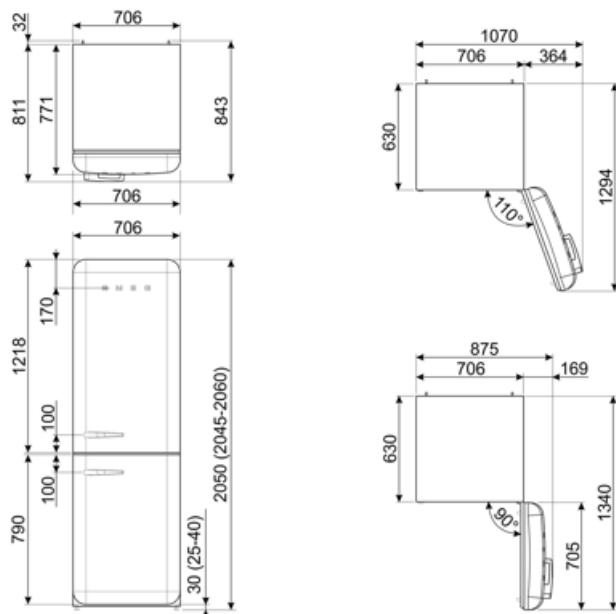

Airborne acoustical noise emission class	C	4 star - Freezing capacity	8 kg/24h
Total net volume	481 l	Climate class	SN, N, ST, T
Sum of the volumes of the frozen compartment(s)	137 l	EEL	80 %
Sum of the volumes of the chill compartment(s) and the unfrozen compartment(s)	344 l		

Elektrické připojení

Jmenovitý výkon elektrického připojení	127 W	Kmitočet (Hz)	50/60 Hz
Stávající	1,1 A	Délka napájecího kabelu	180 cm
Napětí (V)	220-240 V	Zástrčka	(F; E) Schuko

Logistické informace

Šířka	706 mm	Hloubka výrobku s rukojetí	811 mm
Hloubka bez rukojeti	771 mm	Hloubka výrobku s otevřenými dvířky 90°	1340 mm
Výška	2050 mm	Hloubka rozpěrky	32 mm
Šířka výrobku s maximálním otevřením dvířek	1070 mm