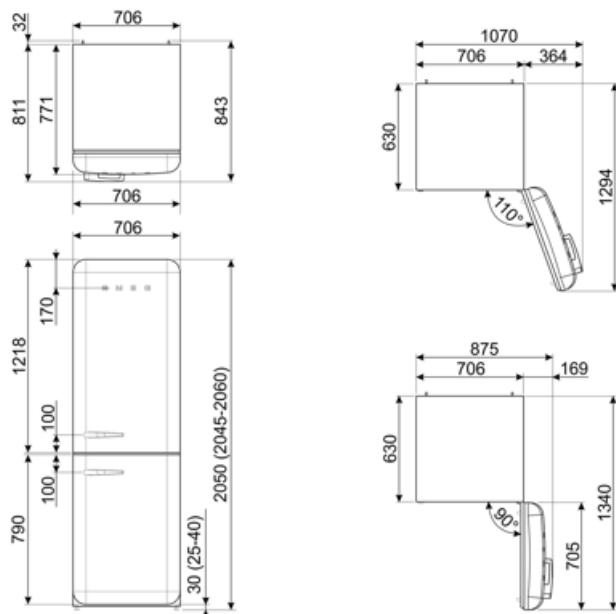

## Elektrické připojení

Jmenovitý výkon elektrického připojení	127 W	Kmitočet (Hz)	50/60 Hz
Stávající	1.1 A	Délka napájecího kabelu	180 cm
Napětí (V)	220-240 V	Zástrčka	(F; E) Schuko

## Logistické informace

Šířka	706 mm	Hloubka výrobku s rukojetí	811 mm
Hloubka bez rukojeti	771 mm	Hloubka výrobku s otevřenými dvířky 90°	1340 mm
Výška	2050 mm	Hloubka rozpěrky	32 mm
Šířka výrobku s maximálním otevřením dvířek	1070 mm		