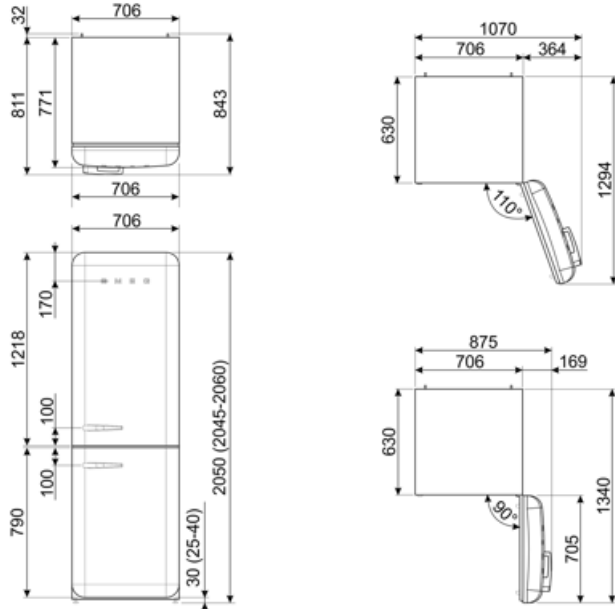

## Logistiikkatiedot

Leveys (mm)	706 mm	Tuotteen syvyys kahvalla	811 mm
Syvyys ilman kahvaa	771 mm	Tuotteen syvyys kun ovi auki 90°	1340 mm
Korkeus jaloilla	2050 mm	Tilanjakajan syvyys	32 mm
Tuotteen leveys kun ovet ovat täysin auki	1070 mm		