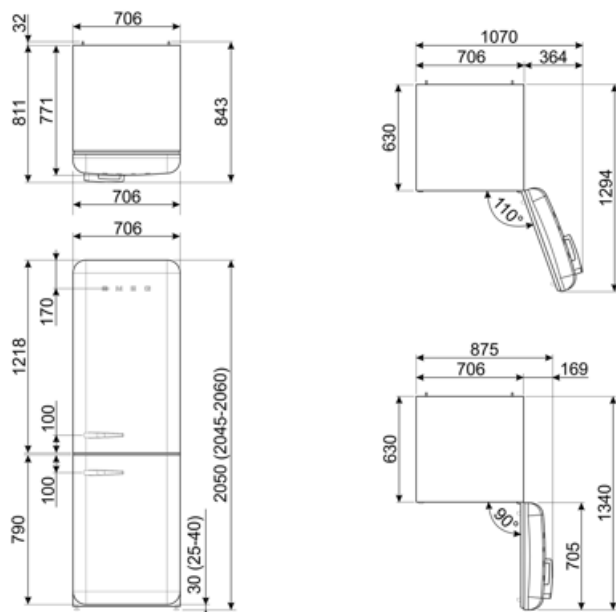

Elektrické pripojenie

Hodnotenie elektrického pripojenia	127 W	Frekvencia (Hz)	50/60 Hz
Prúd	1,1 A	Dĺžka napájacieho kábla	180 cm
Napätie (V)	220-240 V	Zátka	(F;E) Schuko

Logistické informácie

Šírka	706 mm	Hĺbka rozbaleného výrobku s rukoväťou	811 mm
Hĺbka bez rukoväti	771 mm	Hĺbka výrobku s dvierkami otvorenými na 90°	1340 mm
Výška	2050 mm	Hĺbka rozpery	32 mm
Šírka výrobku s dvierkami otvorenými na maximum	1070 mm		