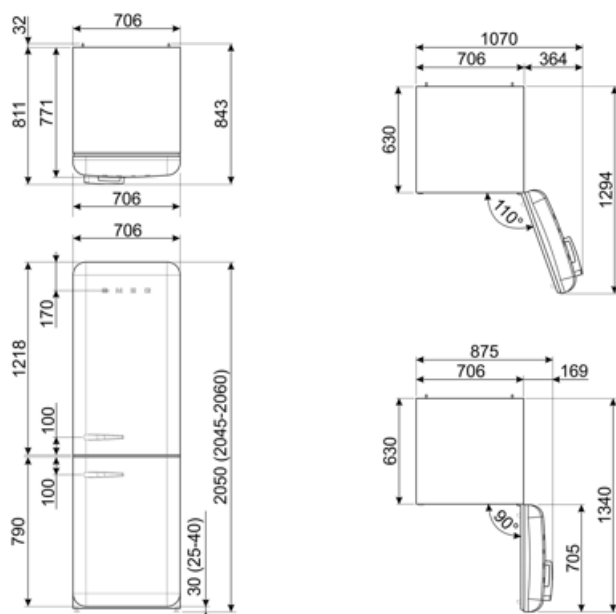

Elektrické pripojenie

Hodnotenie elektrického pripojenia	127 W	Frekvencia (Hz)	50/60 Hz
Prúd	1.1 A	Dĺžka napájacieho kábla	180 cm
Napätie (V)	220-240 V	Zátka	(F;E) Schuko

Logistické informácie

Šírka	706 mm	Hĺbka rozbaleného výrobku s rukoväťou	811 mm
Hĺbka bez rukoväti	771 mm	Hĺbka výrobku s dvierkami otvorenými na 90°	1340 mm
Výška	2050 mm	Hĺbka rozpery	32 mm
Šírka výrobku s dvierkami otvorenými na maximum	1070 mm		