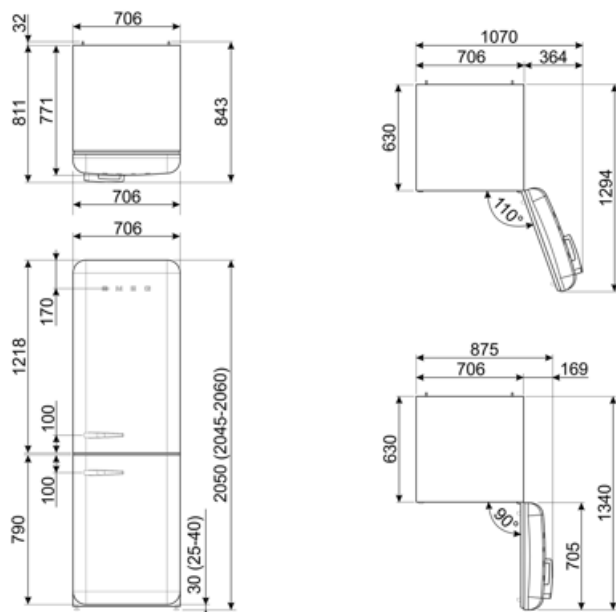

Elektrické pripojenie

Hodnotenie elektrického pripojenia	127 W	Frekvencia (Hz)	50/60 Hz
Prúd	1.1 A	Dĺžka napájacieho kábla	180 cm
Napätie (V)	220-240 V	Zátka	(F;E) Schuko

Logistické informácie

Šírka	706 mm	Hĺbka rozbaleného výrobku s rukoväťou	811 mm
Hĺbka bez rukoväti	771 mm	Hĺbka výrobku s dvierkami otvorenými na 90°	1340 mm
Výška	2050 mm	Hĺbka rozpery	32 mm
Šírka výrobku s dvierkami otvorenými na maximum	1070 mm		