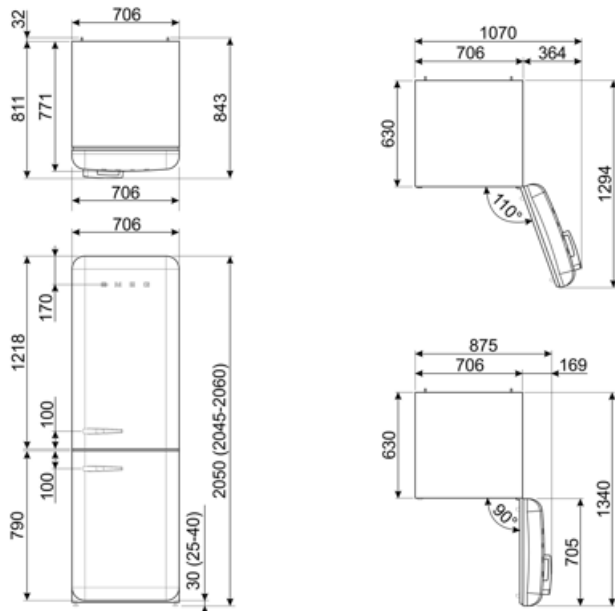

Elektrisk anslutning

Anslutningseffekt	127 W	Frekvens	50/60 Hz
Ström	1.1 A	Sladdens längd	180 cm
Volt (V)	220-240 V	Typ av kontakt	(F;E) Eurokontakt

Logistisk information

Bredd (mm)	706 mm	Djup med handtag	811 mm
Djup utan handtag	771 mm	Djup med dörr öppen 90°	1340 mm
Höjd	2050 mm	Djup på distanser	32 mm
Bredd med maximal dörröppning	1070 mm		