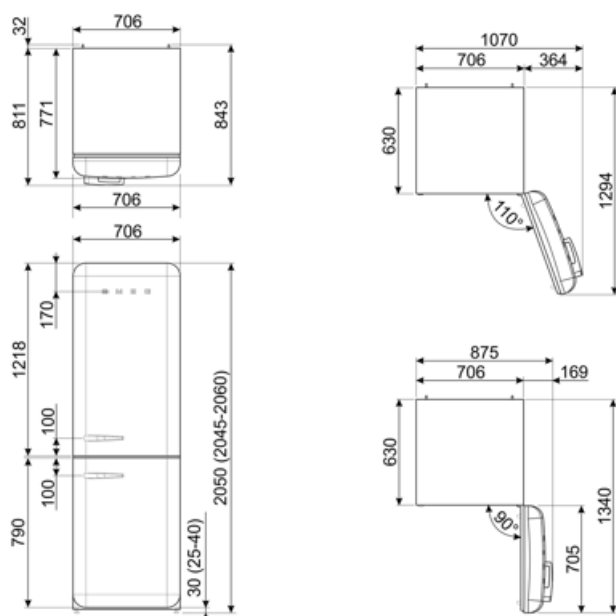

Summan av frysfackets/frysfackens volymer	137 l	EEl	129 %
Summan av lågtemperaturfackets/-ens och kylfacket/-ens volymer	344 l		

Elektrisk anslutning

Typ av kontakt	(F;E) Eurokontakt	Volt (V)	220-240 V
Anslutningseffekt	127 W	Frekvens	50/60 Hz
Ström	1.27 A	Sladdens längd	180 cm