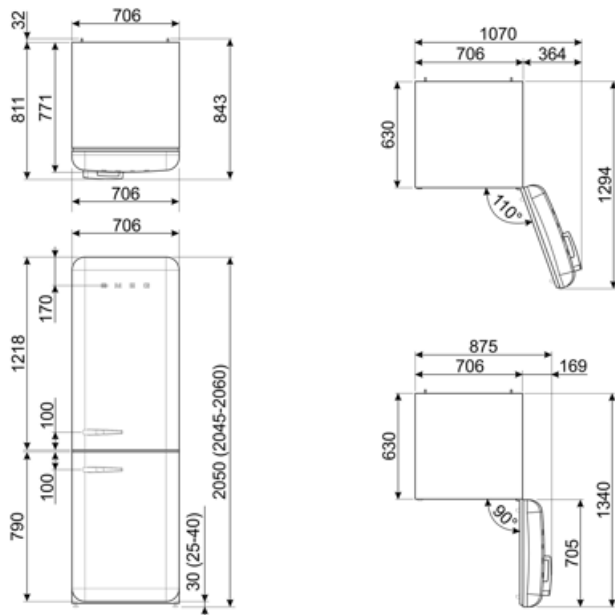

סכום הנפחים של התאים הקפואים	137 l
סכום הנפחים של תאי הקירור והתאים הלא קפואים	344 l

## מידע לוגיסטי

רוחב	706 mm	עומק מוצר עם ידית	811 mm
עומק ללא ידית	771 mm	עומק מוצר עם דלתות שנפתחות ב- 90° מעלות	1340 mm
גובה	2050 mm	רוחב מרווח	32 mm
רוחב המוצר עם פתיחה מרבית של הדלתות	1070 mm		

---