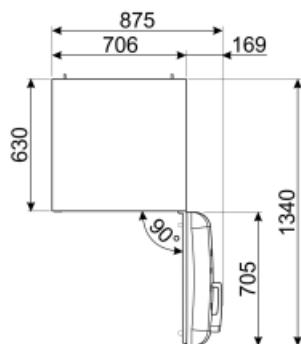

Summan av
frysfackets/frysfackens
volymer 137 l

EEl

98 %

Summan av
lågtemperaturfackets/
ens och kylfacket/-ens
volymer 344 l

Elektrisk anslutning

Typ av kontakt (F;E) Eurokontakt

Volt (V)

220-240 V

Anslutningseffekt 127 W

Frekvens

50/60 Hz

Ström 1,1 A

Sladdens längd

180 cm