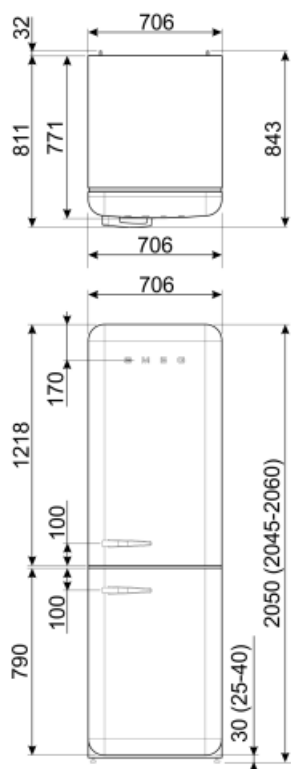

Summan av
frysfackets/frysfackens
volymer 137 l

EEl

98 %

Summan av
lågtemperaturfackets/
ens och kylfacket/-ens
volymer 344 l

Elektrisk anslutning

Typ av kontakt (F;E) Eurokontakt

Volt (V)

220-240 V

Anslutningseffekt 127 W

Frekvens

50/60 Hz

Ström 1,1 A

Sladdens längd

180 cm

Symbols glossary (TT)

	4 stjärnors frysack för bättre konservering av maten.		Den automatiska avfrostningen fungerar genom att avfrosta automatiskt med jämna mellanrum, vilket eliminerar behovet av att frosta av manuellt.
	A ++: Energieffektivitetsklass A ++ hjälper till att spara upp till 20% energi jämfört med klass A. Maximal prestanda med lägsta förbrukning garanteras.		LCD-display: för att optimera prestanda och förenkla användningen av apparaten.
	Ekonomiskt läge: Analyserar kylskåpets funktion under aktiveringen och optimerar driftcykeln för att minska strömförbrukningen.		Ventilerad: Tvångsfördelning av kall luft i kylskåpet, vilket möjliggör jämn temperatur i kylan.
	Snabbfrysning: Snabbfrysningfunktionen sänker temperaturen i facket när den aktiveras några timmar före användning.		Inre LED-belysning: ett mer energieffektivt och mer varaktigt sätt att lysa upp apparatens inre.
	Life Plus 0 °C: Lifeplus-facken har en temperatur på 0 °C, vilket bevarar färskt kött och fisk längre.		Smegs utveckling mot intelligentare och mer miljövänliga modeller har lett till valet av Inverter-teknik som minskar förbrukningen betydligt.
	Air plus: håller maten färsk längre.		Energieffektivitetsklass E