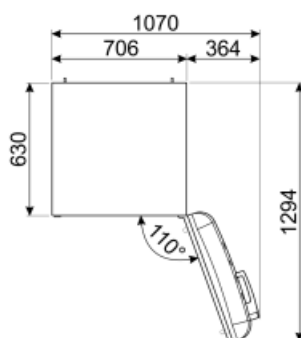

Summan av
frysfackets/frysfackens
volymer 137 l

EEl

98 %

Summan av
lågtemperaturfackets/
ens och kylfacket/-ens
volymer 344 l

Elektrisk anslutning

Typ av kontakt (F;E) Eurokontakt

Volt (V)

220-240 V

Anslutningseffekt 127 W

Frekvens

50/60 Hz

Ström 1,1 A

Sladdens längd

180 cm