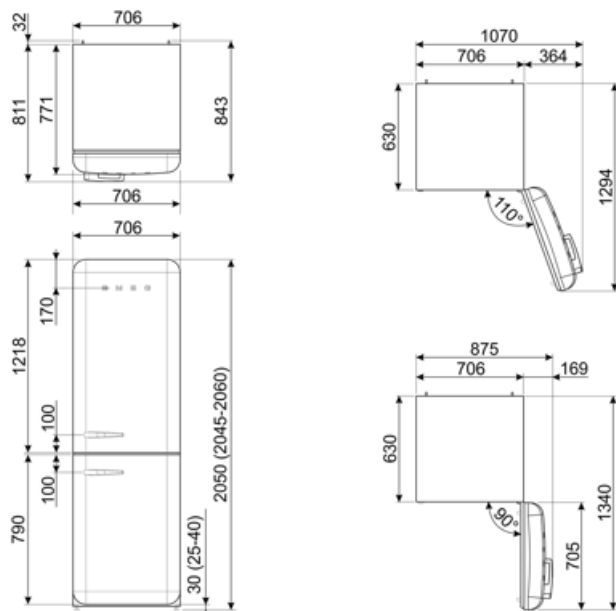

Elektrické připojení

Jmenovitý výkon elektrického připojení	127 W	Kmitočet (Hz)	50/60 Hz
Stávající	1,1 A	Délka napájecího kabelu	180 cm
Napětí (V)	220-240 V	Zástrčka	(F; E) Schuko

Logistické informace

Šířka	706 mm	Hloubka výrobku s rukojetí	811 mm
Hloubka bez rukojeti	771 mm	Hloubka výrobku s otevřenými dvířky 90°	1340 mm
Výška	2050 mm	Hloubka rozpěrky	32 mm
Šířka výrobku s maximálním otevřením dvířek	1070 mm		