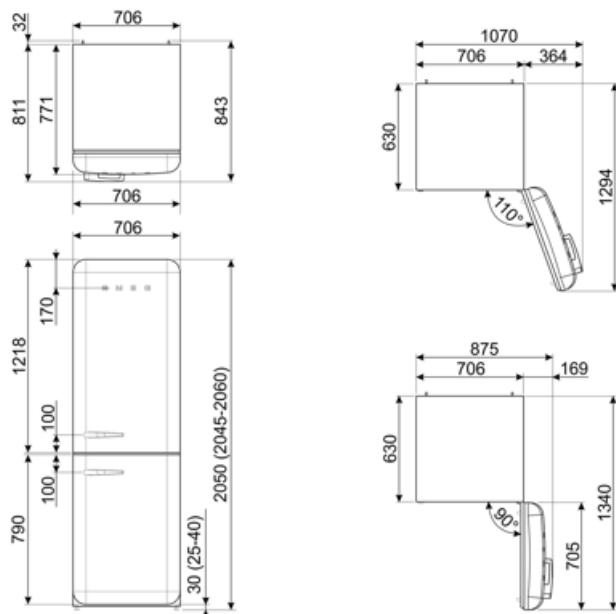

Elektrické připojení

Jmenovitý výkon elektrického připojení	127 W	Kmitočet (Hz)	50/60 Hz
Stávající	1.1 A	Délka napájecího kabelu	180 cm
Napětí (V)	220-240 V	Zástrčka	(F; E) Schuko

Logistické informace

Šířka	706 mm	Hloubka výrobku s rukojetí	811 mm
Hloubka bez rukojetí	771 mm	Hloubka výrobku s otevřenými dvířky 90°	1340 mm
Výška	2050 mm	Hloubka rozpěrky	32 mm
Šířka výrobku s maximálním otevřením dvířek	1070 mm		