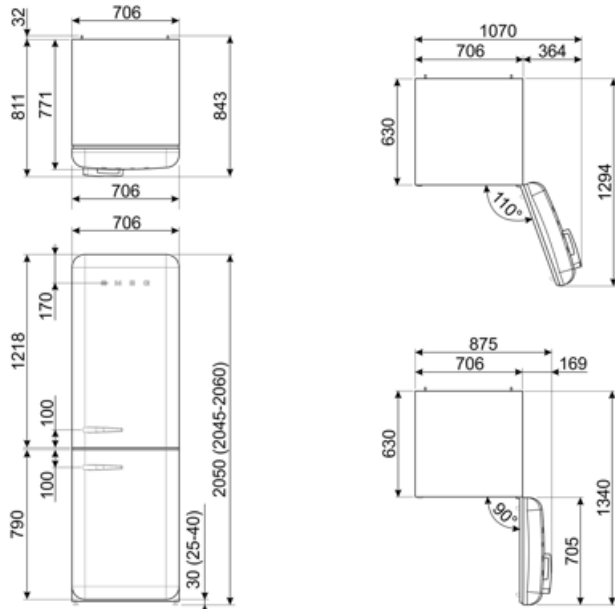

Sähköliitännä

Sähköliitännä	127 W	Taajuus (Hz)	50/60 Hz
Virta (A)	1,1 A	Johdon pituus	180 cm
Jännite (V)	220-240 V	Sähköpistokkeen tyyppi	(F;E) Schuko

Logistiikkatiedot

Leveys (mm)	706 mm	Tuotteen syvyys kahvalla	811 mm
Syvyys ilman kahvaa	771 mm	Tuotteen syvyys kun ovi auki 90°	1340 mm
Korkeus jaloilla	2050 mm	Tilanjakajan syvyys	32 mm
Tuotteen leveys kun ovet ovat täysin auki	1070 mm		