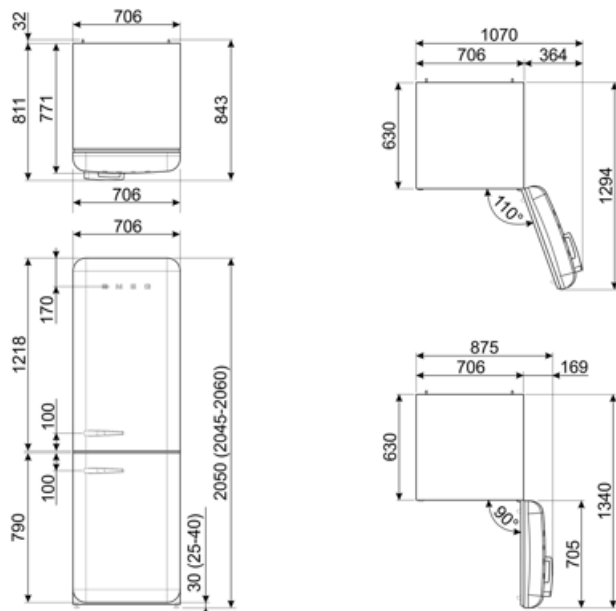

## Logistisk information

Bredd (mm)	706 mm	Djup med handtag	811 mm
Djup utan handtag	771 mm	Djup med dörr öppen 90°	1340 mm
Höjd	2050 mm	Djup på distanser	32 mm
Bredd med maximal dörröppning	1070 mm		

---