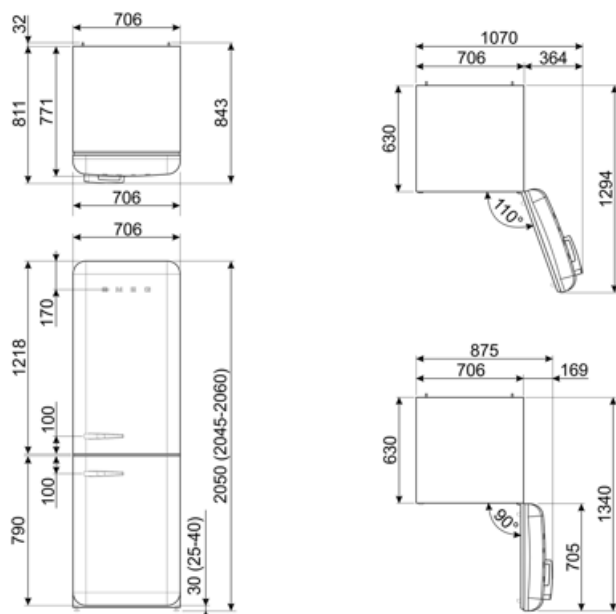

Summan av frysfackets/frysfackens volymer	137 l	EEl	129 %
Summan av lågtemperaturfackets/ ens och kylfacket/-ens volymer	344 l		

Elektrisk anslutning

Typ av kontakt	(F;E) Eurokontakt	Volt (V)	220-240 V
Anslutningseffekt	127 W	Frekvens	50/60 Hz
Ström	1,27 A	Sladdens längd	180 cm