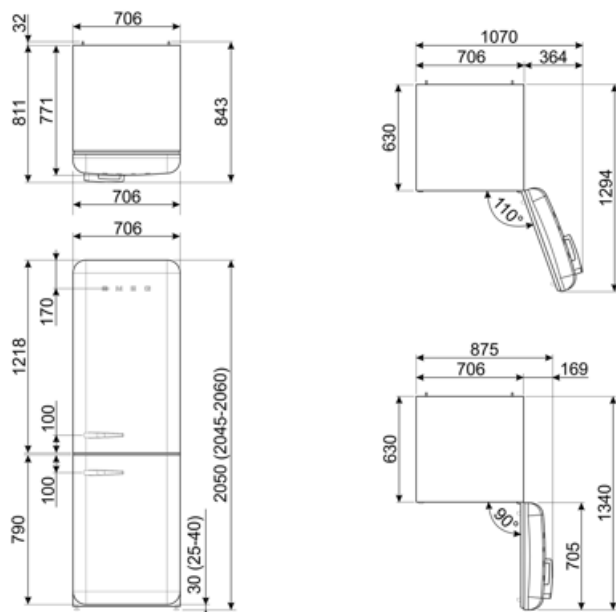

## Logistické informácie

<b>Šírka</b>	706 mm	<b>Hĺbka rozbaleného výrobku s rukoväťou</b>	811 mm
<b>Hĺbka bez rukoväti</b>	771 mm	<b>Hĺbka výrobku s dvierkami otvorenými na 90°</b>	1340 mm
<b>Výška</b>	2050 mm	<b>Hĺbka rozpery</b>	32 mm
<b>Šírka výrobku s dvierkami otvorenými na maximum</b>	1070 mm		