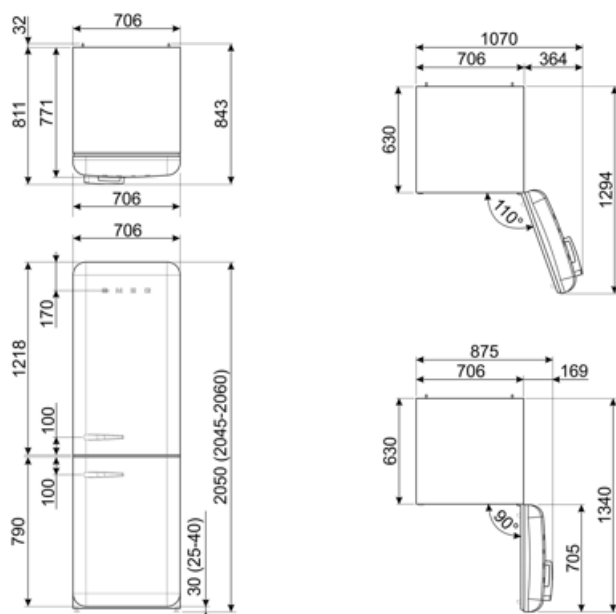

Elektrické pripojenie

Hodnotenie elektrického pripojenia	127 W	Frekvencia (Hz)	50/60 Hz
Prúd	1,1 A	Dĺžka napájacieho kábla	180 cm
Napätie (V)	220-240 V	Zátka	(F;E) Schuko

Logistické informácie

Šírka	706 mm	Hĺbka rozbaleného výrobku s rukoväťou	811 mm
Hĺbka bez rukoväti	771 mm	Hĺbka výrobku s dvierkami otvorenými na 90°	1340 mm
Výška	2050 mm	Hĺbka rozpery	32 mm
Šírka výrobku s dvierkami otvorenými na maximum	1070 mm		