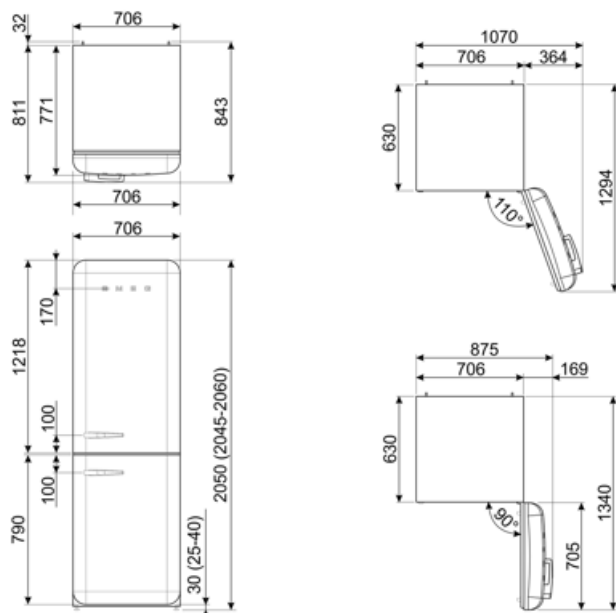

Elektrisk anslutning

Anslutningseffekt	127 W	Frekvens	50/60 Hz
Ström	1,1 A	Sladdens längd	180 cm
Volt (V)	220-240 V	Typ av kontakt	(F;E) Eurokontakt

Logistisk information

Bredd (mm)	706 mm	Djup med handtag	811 mm
Djup utan handtag	771 mm	Djup med dörr öppen 90°	1340 mm
Höjd	2050 mm	Djup på distanser	32 mm
Bredd med maximal dörröppning	1070 mm		