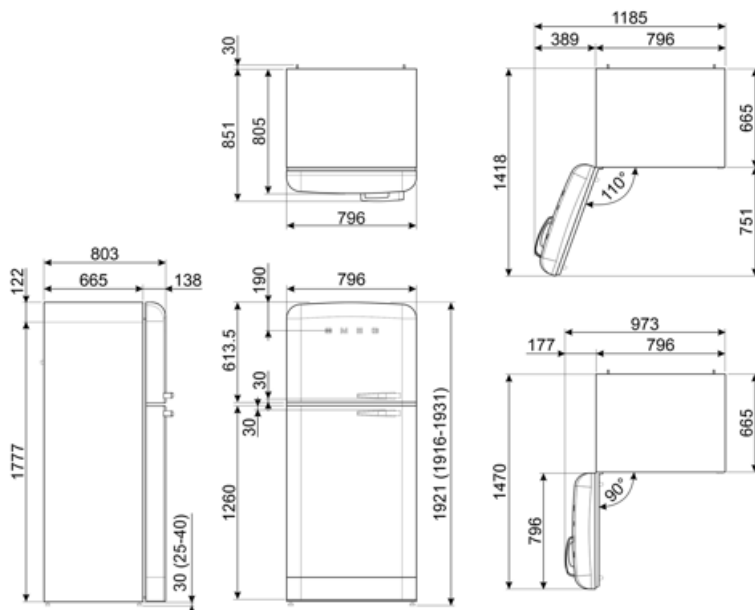

Sähköliitännä

Sähköliitännä	197 W	Taajuus (Hz)	50/60 Hz
Virta (A)	1,1 A	Johdon pituus	180 cm
Jännite (V)	220-240 V	Sähköpistokkeen tyyppi	(F;E) Schuko

Logistiikkatiedot

Leveys (mm)	796 mm	Tuotteen leveys kun ovet ovat täysin auki	1185 mm
Syvyys ilman kahvaa	805 mm	Tuotteen syvyys kahvalla	851 mm
Korkeus jaloilla	1921 mm	Tuotteen syvyys kun ovi auki 90°	1470 mm