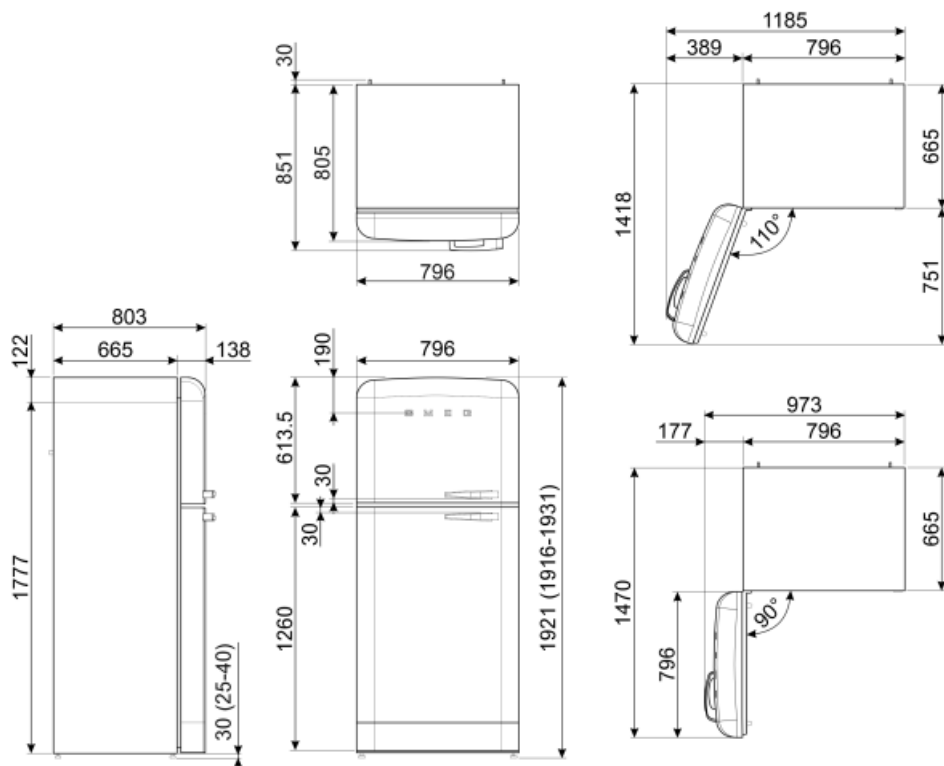

Elektrisk anslutning

Typ av kontakt	(F;E) Eurokontakt	Volt (V)	220-240 V
Anslutningseffekt	197 W	Frekvens	50/60 Hz
Ström	1.1 A	Sladdens längd	180 cm

Symbols glossary (TT)

	4 stjärnors frysack för bättre konservering av maten.		A ++: Energieffektivitetsklass A ++ hjälper till att spara upp till 20% energi jämfört med klass A. Maximal prestanda med lägsta förbrukning garanteras.
	Den automatiska avfrostningen fungerar genom att avfrosta automatiskt med jämna mellanrum, vilket eliminerar behovet av att frosta av manuellt.		LCD-display: för att optimera prestanda och förenkla användningen av apparaten.
	Ekonomiskt läge: Analyserar kylskåpets funktion under aktiveringen och optimerar driftcykeln för att minska strömförbrukningen.		Ventilerad: Tvångsfördelning av kall luft i kylskåpet, vilket möjliggör jämn temperatur i kylan.
	Snabbfrysning: Snabbfrysningfunktionen sänker temperaturen i facket när den aktiveras några timmar före användning.		Inre LED-belysning: ett mer energieffektivt och mer varaktigt sätt att lysa upp apparatens inre.
	Life Plus 0 °C: Lifeplus-facken har en temperatur på 0 °C, vilket bevarar färskt kött och fisk längre.		Smegs utveckling mot intelligentare och mer miljövänliga modeller har lett till valet av Inverter-teknik som minskar förbrukningen betydligt.
	Air plus: håller maten färsk längre.		Energieffektivitetsklass E