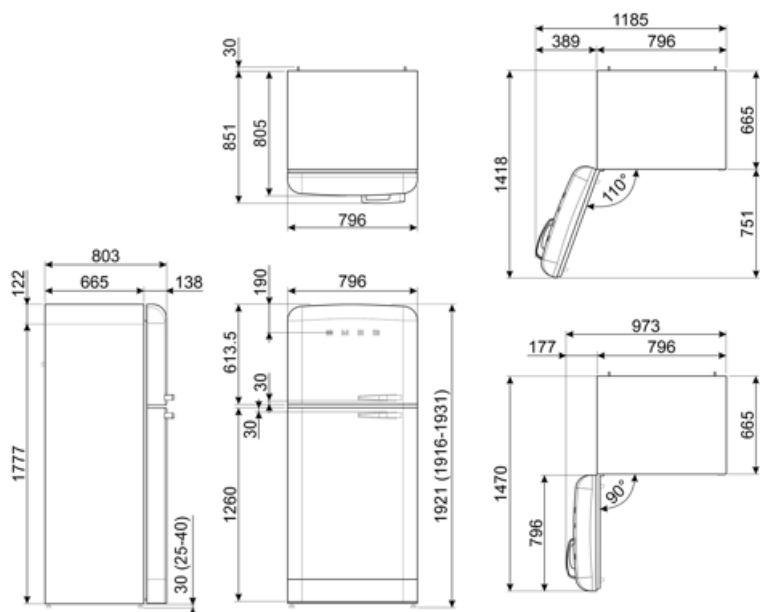

Sähköliitännä

Sähköliitännä	197 W	Taajuus (Hz)	50/60 Hz
Virta (A)	1,1 A	Johdon pituus	180 cm
Jännite (V)	220-240 V	Sähköpistokkeen tyyppi	(F;E) Schuko

Logistiikkatiedot

Leveys (mm)	796 mm	Tuotteen leveys kun ovet ovat täysin auki	1185 mm
Syvyys ilman kahvaa	805 mm	Tuotteen syvyys kahvalla	851 mm
Korkeus jaloilla	1921 mm	Tuotteen syvyys kun ovi auki 90°	1470 mm