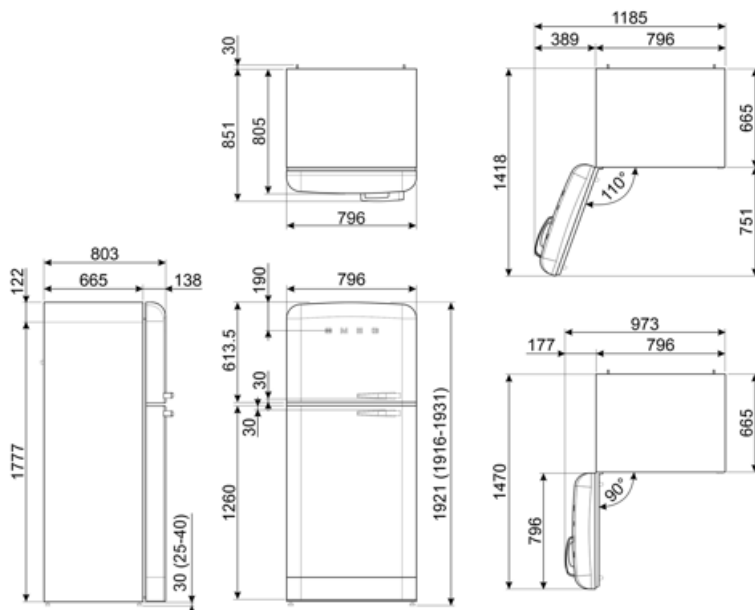

Sähköliitännä

Sähköliitännä	197 W	Taajuus (Hz)	50/60 Hz
Virta (A)	1.1 A	Johdon pituus	180 cm
Jännite (V)	220-240 V	Sähköpistokkeen tyyppi	(F;E) Schuko

Logistiikkatiedot

Leveys (mm)	796 mm	Tuotteen leveys kun ovet ovat täysin auki	1185 mm
Syvyys ilman kahvaa	805 mm	Tuotteen syvyys kahvalla	851 mm
Korkeus jaloilla	1921 mm	Tuotteen syvyys kun ovi auki 90°	1470 mm