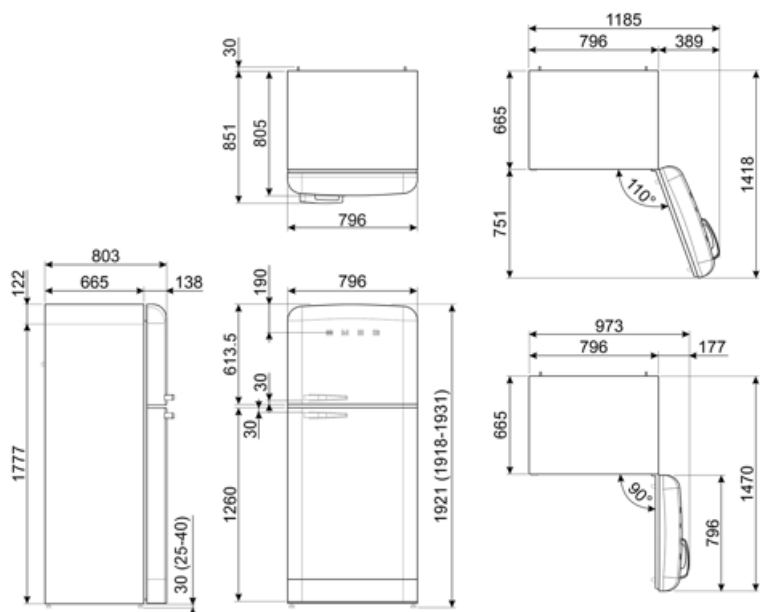

## Logistiikkatiedot

Leveys (mm)	796 mm	Tuotteen leveys kun ovet ovat täysin auki	1185 mm
Syvyys ilman kahvaa	805 mm	Tuotteen syvyys kahvalla	851 mm
Korkeus jaloilla	1921 mm	Tuotteen syvyys kun ovi auki 90°	1470 mm