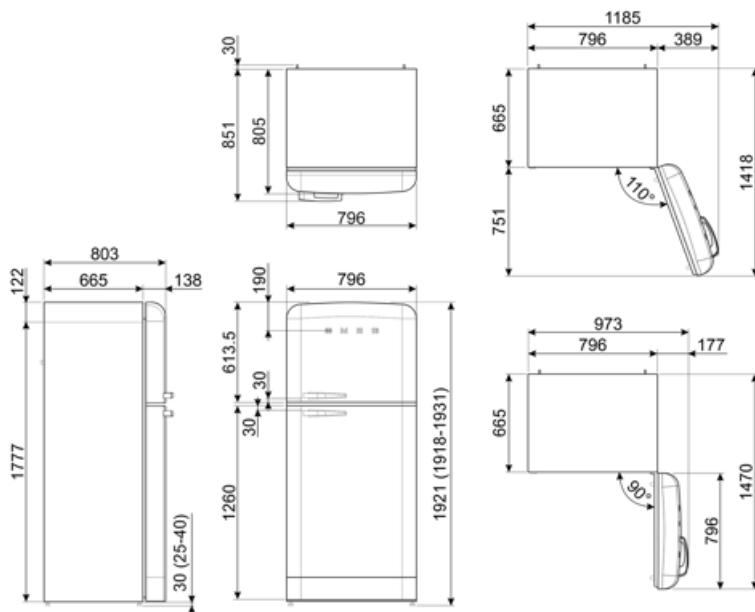

Suorituskyky / energiamerkintä - as. 2019

Vuotuinen energiankulutus	265 kWh/a	Äänitaso	41 dB(A) re 1 pW
Energialuokka	E	Kohotus aika	15 h
Äänitason luokka	C	4 tähteä - pakastuskapasiteetti	8 kg/24h
Kokonaisnettotilavuus	524 l	Ilmastoluokitus	SN, N, ST, T
Pakastetilojen tilavuuden summa	124 l	EEl	96 %
Kylmäsäilytystilojen ja pakastamattomien tilojen tilavuuksien summa	400 l		

Sähköliitännä

Sähköliitännä	197 W	Taajuus (Hz)	50/60 Hz
Virta (A)	1,1 A	Johdon pituus	180 cm
Jännite (V)	220-240 V	Sähköpistokkeen tyyppi	(F;E) Schuko

Logistiikkatiedot

Leveys (mm)	796 mm	Tuotteen leveys kun ovet ovat täysin auki	1185 mm
Syvyys ilman kahvaa	805 mm	Tuotteen syvyys kahvalla	851 mm
Korkeus jaloilla	1921 mm	Tuotteen syvyys kun ovi auki 90°	1470 mm