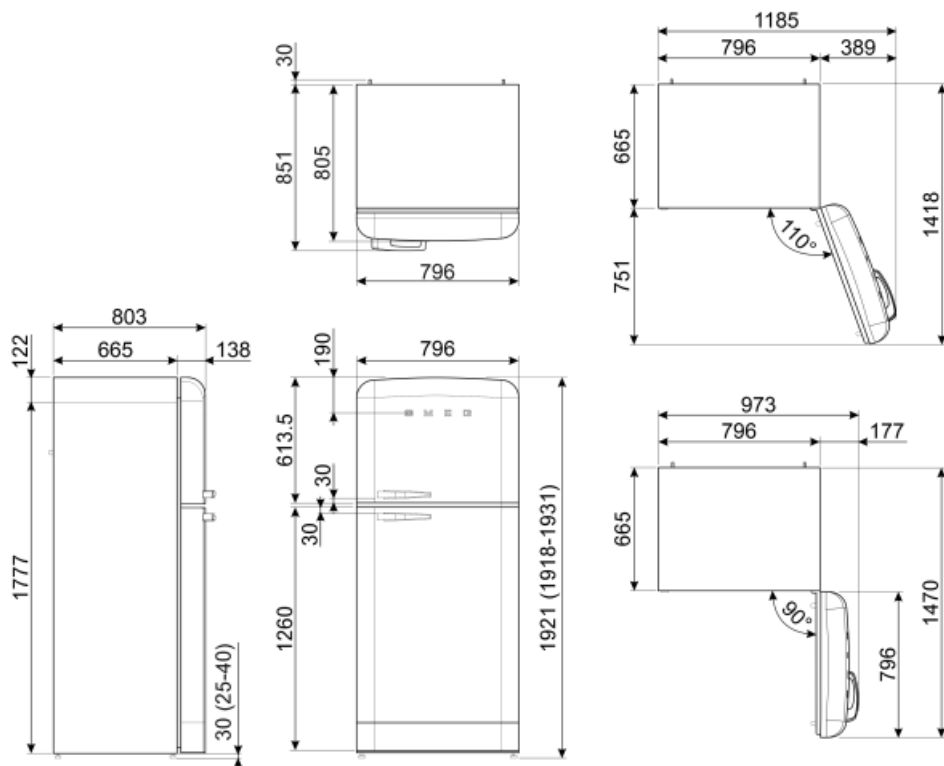

Utsläppsklass för luftburet akustiskt buller	C	Kapacitet vid strömavbrott	15 h
Totalvolym (dm³ eller liter)	524 l	4 stjärnor – Fryskapacitet	8 Kg/24h
Summan av frysfackets/frysfackens volymer	124 l	Klimatklass EEI	SN, N, ST, T
Summan av lågtemperaturfackets/-ens och kylfacket/-ens volymer	400 l		96 %

Elektrisk anslutning

Typ av kontakt	(F;E) Eurokontakt	Volt (V)	220-240 V
Anslutningseffekt	197 W	Frekvens	50/60 Hz
Ström	1,1 A	Sladdens längd	180 cm