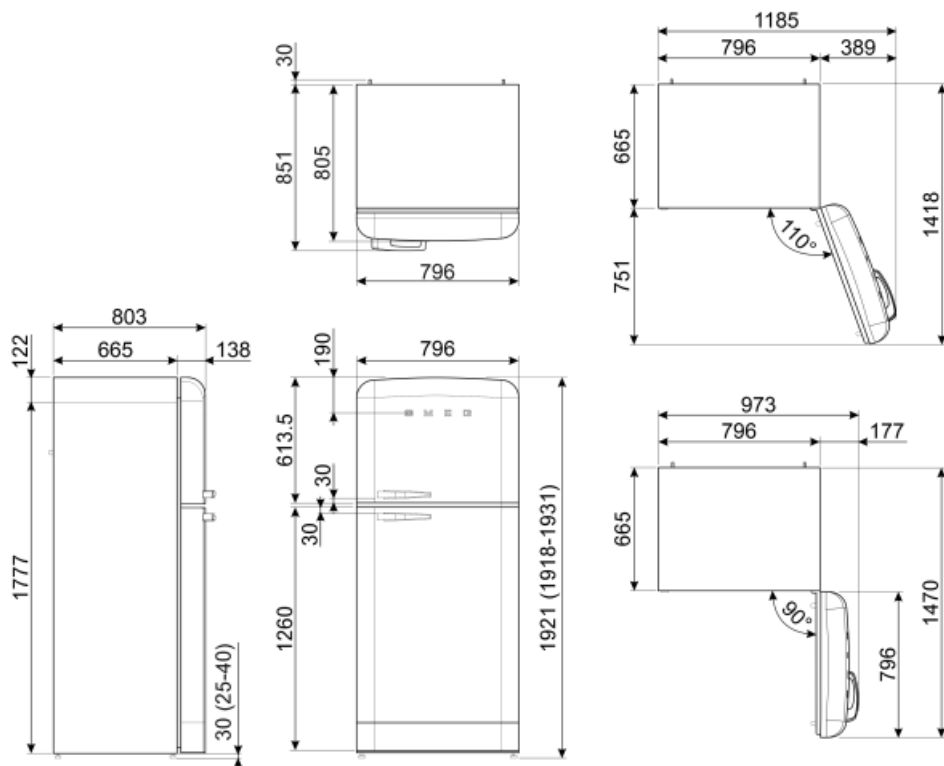

Elektrisk anslutning

Typ av kontakt	(F;E) Eurokontakt	Volt (V)	220-240 V
Anslutningseffekt	197 W	Frekvens	50/60 Hz
Ström	1.1 A	Sladdens längd	180 cm

Symbols glossary (TT)

	4 stjärnors frysfack för bättre konservering av maten.		Den automatiska avfrostningen fungerar genom att avfrosta automatiskt med jämna mellanrum, vilket eliminerar behovet av att frosta av manuellt.
	A ++: Energieffektivitetsklass A ++ hjälper till att spara upp till 20% energi jämfört med klass A. Maximal prestanda med lägsta förbrukning garanteras.		LCD-display: för att optimera prestanda och förenkla användningen av apparaten.
	Ekonomiskt läge: Analyserar kylskåpets funktion under aktiveringen och optimerar driftcykeln för att minska strömförbrukningen.		Ventilerad: Tvångsfördelning av kall luft i kylskåpet, vilket möjliggör jämn temperatur i kylan.
	Snabbfrysning: Snabbfrysningfunktionen sänker temperaturen i facket när den aktiveras några timmar före användning.		Inre LED-belysning: ett mer energieffektivt och mer varaktigt sätt att lysa upp apparatens inre.
	Life Plus 0 °C: Lifeplus-facken har en temperatur på 0 °C, vilket bevarar färskt kött och fisk längre.		Smegs utveckling mot intelligentare och mer miljövänliga modeller har lett till valet av Inverter-teknik som minskar förbrukningen betydligt.
	Air plus: håller maten färsk längre.		Energieffektivitetsklass E