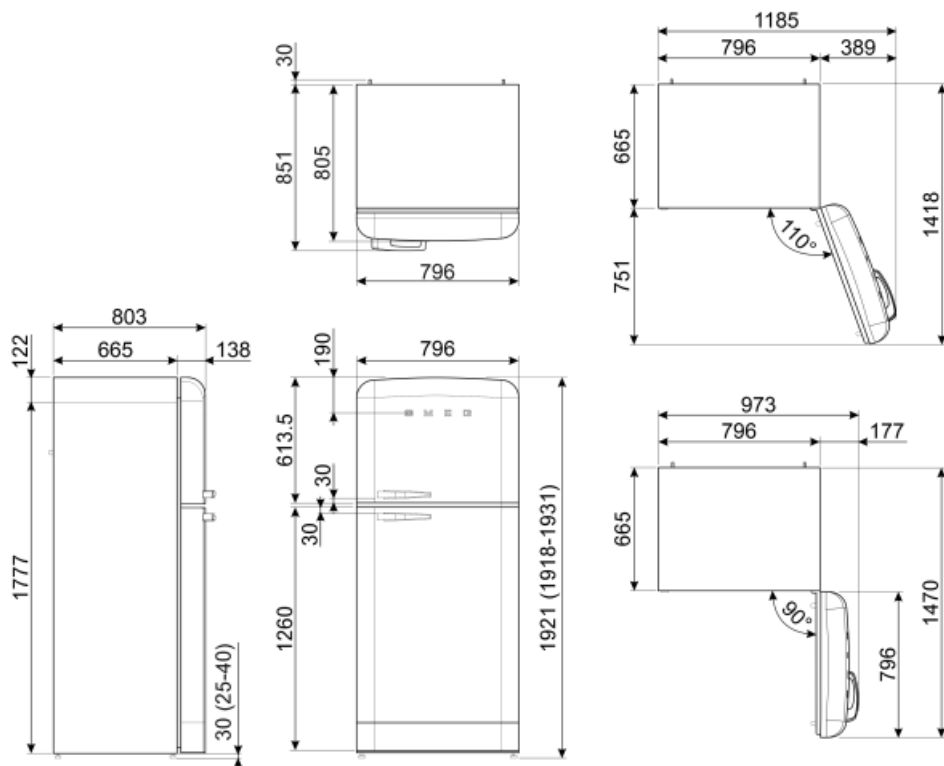

Elektrisk anslutning

Typ av kontakt	(F;E) Eurokontakt	Volt (V)	220-240 V
Anslutningseffekt	197 W	Frekvens	50/60 Hz
Ström	1,1 A	Sladdens längd	180 cm

Symbols glossary (TT)

	4 stjärnors frysack för bättre konservering av maten.		A ++: Energieffektivitetsklass A ++ hjälper till att spara upp till 20% energi jämfört med klass A. Maximal prestanda med lägsta förbrukning garanteras.
	Den automatiska avfrostningen fungerar genom att avfrosta automatiskt med jämna mellanrum, vilket eliminerar behovet av att frosta av manuellt.		LCD-display: för att optimera prestanda och förenkla användningen av apparaten.
	Ekonomiskt läge: Analyserar kylskåpets funktion under aktiveringen och optimerar driftcykeln för att minska strömförbrukningen.		Ventilerad: Tvångsfördelning av kall luft i kylskåpet, vilket möjliggör jämn temperatur i kylan.
	Snabbfrysning: Snabbfrysningfunktionen sänker temperaturen i facket när den aktiveras några timmar före användning.		Inre LED-belysning: ett mer energieffektivt och mer varaktigt sätt att lysa upp apparatens inre.
	Life Plus 0 °C: Lifeplus-facken har en temperatur på 0 °C, vilket bevarar färskt kött och fisk längre.		Smegs utveckling mot intelligentare och mer miljövänliga modeller har lett till valet av Inverter-teknik som minskar förbrukningen betydligt.
	Air plus: håller maten färsk längre.		Energieffektivitetsklass E