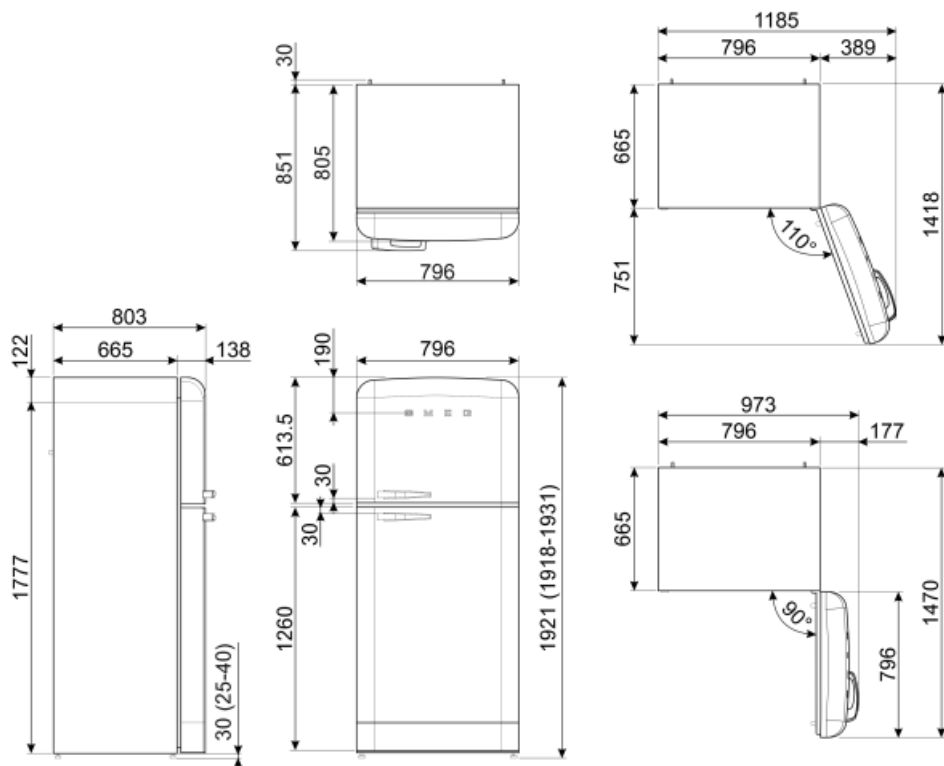

Utsläppsklass för luftburet akustiskt buller	C	Kapacitet vid strömavbrott	15 h
Totalvolym (dm³ eller liter)	524 l	4 stjärnor – Fryskapacitet	8 Kg/24h
Summan av frysfackets/frysfackens volymer	124 l	Klimatklass	SN, N, ST, T
Summan av lågtemperaturfackets/-ens och kylfacket/-ens volymer	400 l	EI	96 %

Elektrisk anslutning

Typ av kontakt	(F;E) Eurokontakt	Volt (V)	220-240 V
Anslutningseffekt	197 W	Frekvens	50/60 Hz
Ström	1,1 A	Sladdens längd	180 cm