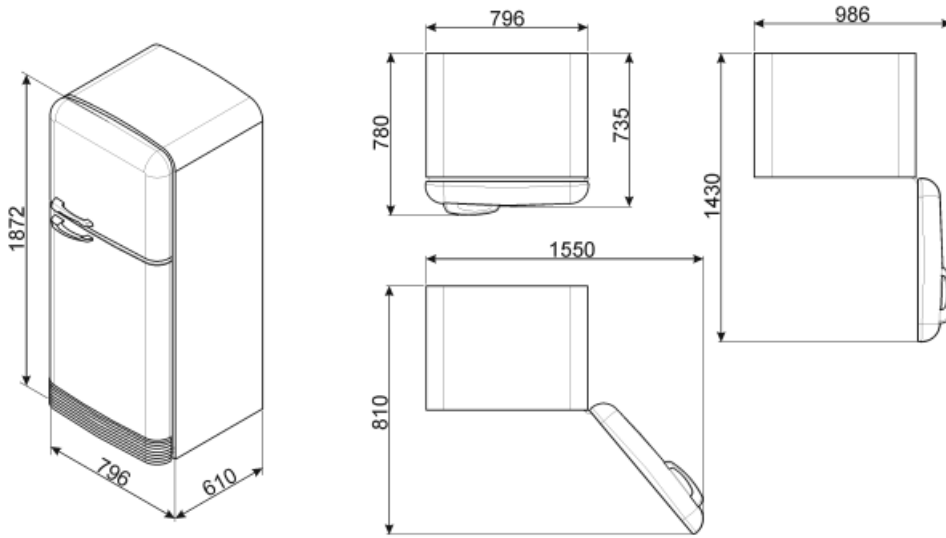

50 Hz

זרם

1,1 A

אורך כבל חשמל

200 cm