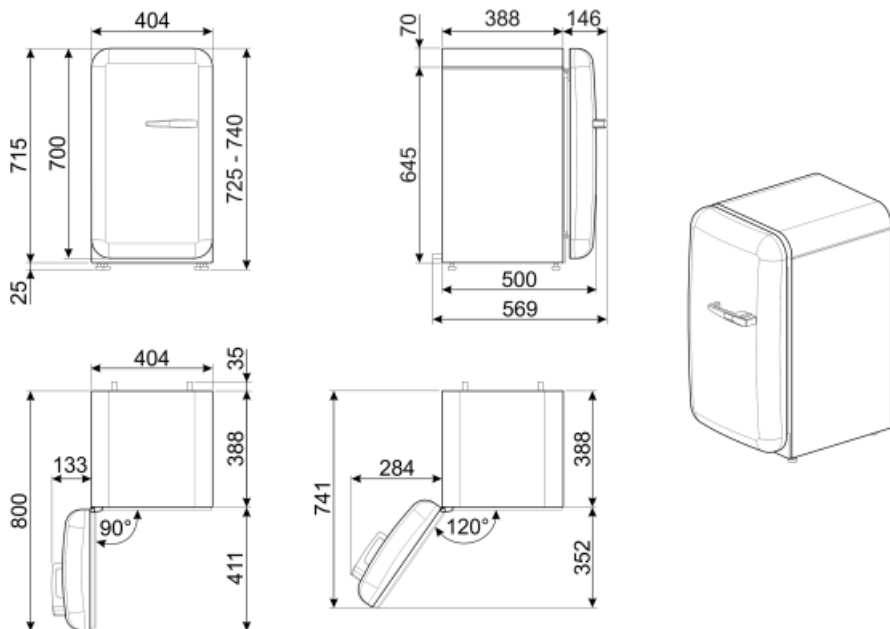

Temperaturstyringstype	Elektronisk
Kølemiddelgas, type	R600a
Type af kompressor	Standard
Kølemiddel mængde (gr)	19 g
Ventileringsmiddel	Cyklopentan

Ydeevne / Energimærke - Reg. 2019

Årligt strømforbrug	61 kWh/a	Summen af mængderne i 34 l	
Energieffektivitetsklasse	D	kølerummet (ne) og det	
Luftbåren akustisk	C	(de) frosne rum	
støjemissionsklasse		Lydniveau	40 dB(A) re 1pW
Samlet nettovolumen	34 l	Klimaklasse	SN, N, ST, T
		EEl	79 %

Elektrisk tilslutning

Stik	(F;E) Schuko	Spænding (V)	220-240 V
Elektrisk klassificering	60 W	Frekvens (Hz)	50/60 Hz
Nuværende	0,3 A	Kabellængde	100 cm