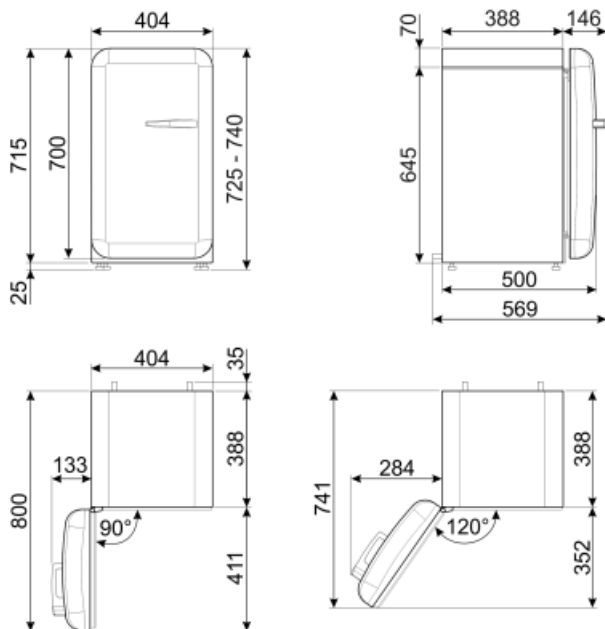

סוג גז קרר

R600a

סוג מדחס

סטנדרטי

(כמות קרר גרם)

19 g

Foam agent

Cyclopentane

תוית השמל / ביצועים – שנת 2019

צריכת השמל שנתי

61 kWh/a

קטגוריית יעילות אנרגטית

D

קטגוריית פליטות רעש

C

נישא באוויר

נפח נטו כולל

34 l

סכום הנפחים של תאי

34 l

הקירור והתאים הלא

קפואים

פליטות רעש נישא באוויר

40 dB(A) re 1 pW

קטגוריית אקלים

SN, N, ST, T

EI

79 %

חיבור השמלי

תקע

(F;E) Schuko

דירוג חיבור השמלי

60 W

זרם

0,3 A

מתח (וולט)

220-240 V

תדר (Hz)

50/60 Hz

אורך כבל השמל

100 cm