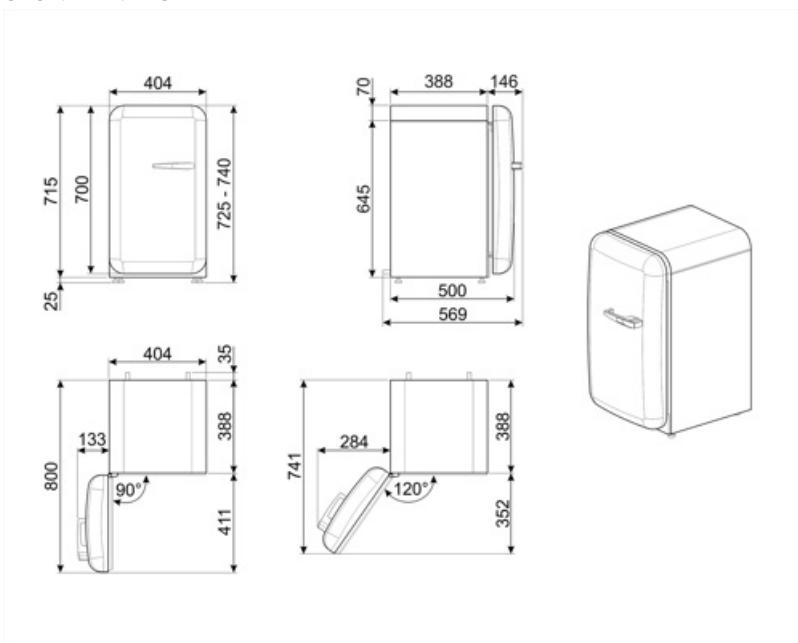

סוג גז קרר	R600a
סוג מדחס	סטנדרטי
(כמות קרר גרם)	19 g
Foam agent	Cyclopentane

תווית חשמל / ביצועים – שנת 2019

צריכת חשמל שנתית	61 kWh/a	סכום הנפחים של תאי הקירור והתאים הלא קפואים	34 l
קטגוריית יעילות אנרגטית	D	פליטות רעש נישא באוויר	40 dB(A) re 1 pW
קטגוריית פליטות רעש נישא באוויר	C	קטגוריית אקלים	SN, N, ST, T
נפח נטו כולל	34 l	EI	79 %

חיבור חשמלי

דירוג חיבור חשמלי	60 W	תדר (Hz)	50/60 Hz
זרם	0.3 A	אורך כבל חשמל	100 cm
(מתח וולט)	220-240 V	תקע	(F;E) Schuko

מידע לוגיסטי

רוחב	404 mm	עומק מוצר עם ידית	570 mm
עומק ללא ידית	500 mm	עומק מוצר עם דלתות שנפתחות ב-90° מעלות	800 mm
גובה	725 mm	רוחב מרווח	30 mm
רוחב המוצר עם פתיחה מרבית של הדלתות	707 mm