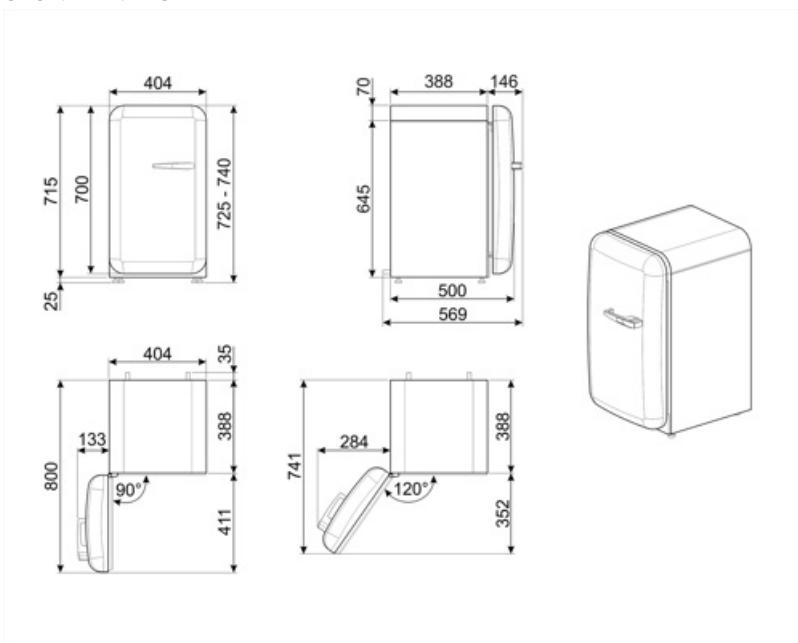

חיבור חשמלי

דירוג חיבור חשמלי	60 W	תדר (Hz)	50/60 Hz
זרם	0.3 A	אורך כבל חשמל	100 cm
(מתח וולט)	220-240 V	תקע	(F;E) Schuko

מידע לוגיסטי

רוחב	404 mm	עומק מוצר עם ידית	570 mm
עומק ללא ידית	500 mm	עומק מוצר עם דלתות שנפתחות ב-90° מעלות	800 mm
גובה	725 mm	רוחב מרווח	30 mm
רוחב המוצר עם פתיחה מרבית של הדלתות	707 mm		