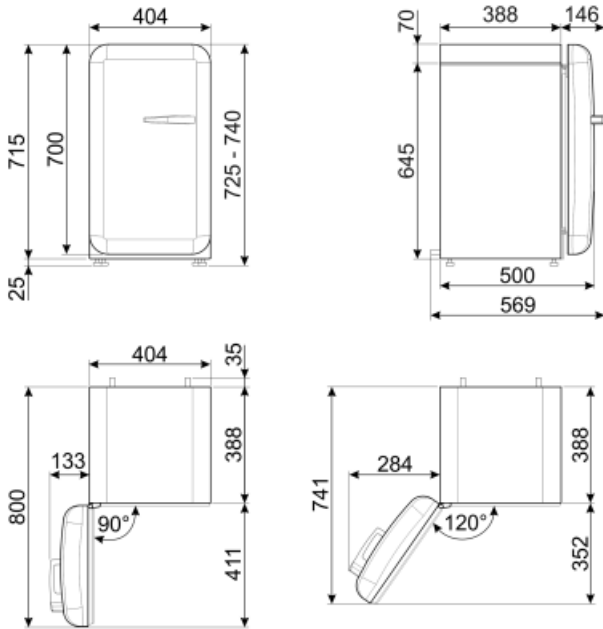

סוג גז קרר

R600a

סוג מדחס
(כמות קרר (גרם)
Foam agent

סטנדרטי
19 g
Cyclopentane

תווית חשמל / ביצועים – שנת 2019

	צריכת חשמל שנתי	61 kWh/a	סכום הנפחים של תאי הקירור והתאים הלא קפואים	34 l
	קטגוריית יעילות אנרגטית	D	פליטות רעש באוויר	40 dB(A) re 1 pW
	קטגוריית פליטות רעש	C	קטגוריית אקלים	SN, N, ST, T
	נישא באוויר		EEI	79 %
	נפח נטו כולל	34 l		

חיבור חשמלי

תקע	(F;E) Schuko	מתח (וולט)	220-240 V
דירוג חיבור חשמלי	60 W	תדר (Hz)	50/60 Hz
זרם	0,3 A	אורך כבל חשמל	100 cm