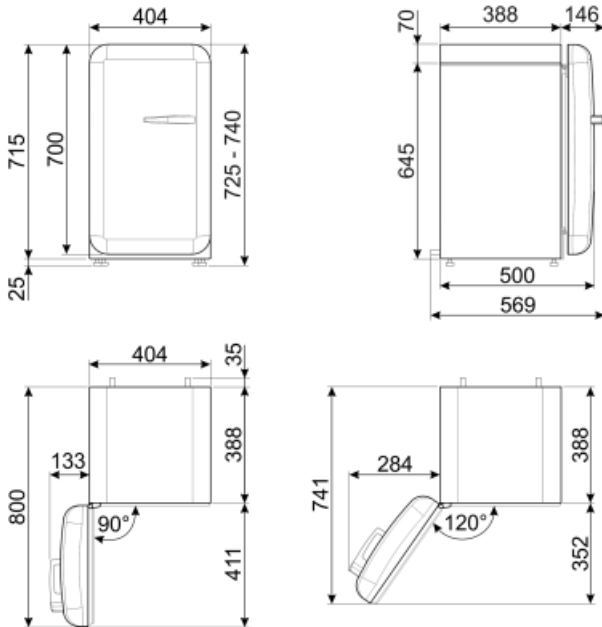

סוג גז קרר

R600a

סוג מדחס
(כמות קרר (גרם)
Foam agent

סטנדרטי
19 g
Cyclopentane

תווית חשמל / ביצועים – שנת 2019

צריכת חשמל שנתי 61 kWh/a
קטגוריית יעילות אנרגטית D
קטגוריית פליטות רעש C
נישא באוויר
נפח נטו כולל 34 l

סכום הנפחים של תאי הקירור והתאים הלא קפואים 34 l
פליטות רעש נישא באוויר 40 dB(A) re 1pW
קטגוריית אקלים SN, N, ST, T
EEI 79 %

חיבור חשמלי

תקע (F;E) Schuko
דירוג חיבור חשמלי 60 W
זרם 0,3 A

מתח (וולט) 220-240 V
תדר (Hz) 50/60 Hz
אורך כבל חשמל 100 cm