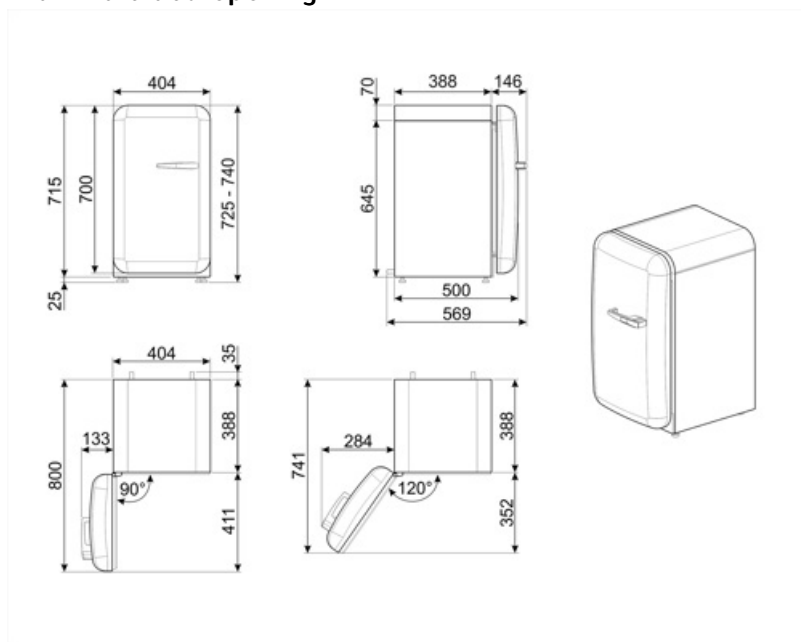

Elektrische aansluiting

Nominale aansluitwaarde	60 W	Frequentie (Hz)	50/60 Hz
Stroom (A)	0,3 A	Lengte stroomkabel	100 cm
Spanning (V)	220-240 V	Stekker	(F;E) Schuko

Logistieke informatie

Breedte product (mm)	404 mm	Diepte toestel met handvat	570 mm
Diepte zonder handvat en spacer	500 mm	Diepte toestel met deuren open 90°	800 mm
Maximum hoogte	725 mm	Diepte uitsparing	30 mm
Product breedte met maximale deuropening	707 mm		