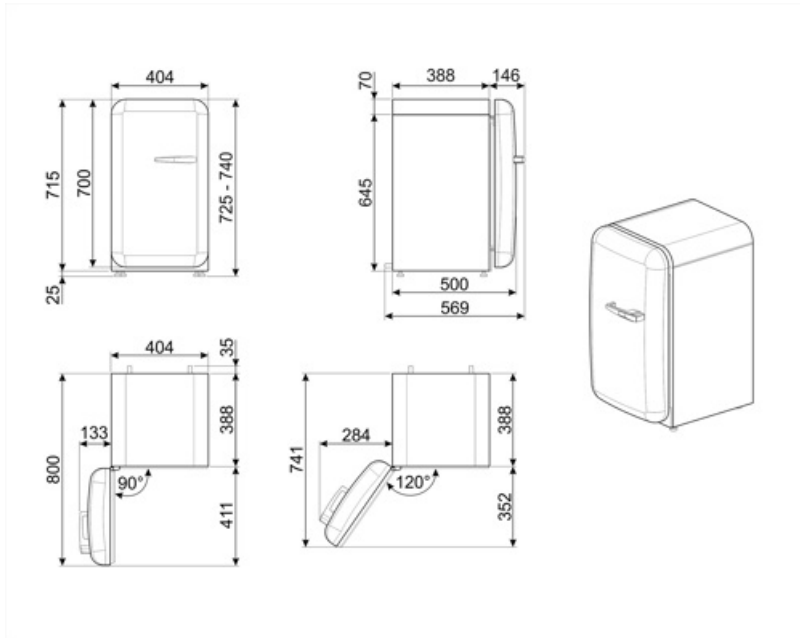

Typ av temperaturkontroll	Elektronisk
Typ av kylgas	R600a
Typ av kompressor	Standard
Mängd kylmedia (gr)	19 g
Skummedel	Cyklopentan

Prestanda/Energimärkning – Reg. 2019

Årlig energianvändning (kWh/år)	61 kWh/a	Summan av lågtemperaturfackets/-ens och kylfacket/-ens volymer	34 l
Energiklass	D	Luftburet akustiskt buller räknat i dB(A) re 1 pW	40 dB(A) re 1 pW
Utsläppsklass för luftburet akustiskt buller	C	Klimatklass	SN, N, ST, T
Totalvolym (dm³ eller liter)	34 l	EEl	79 %

Elektrisk anslutning

Typ av kontakt	(F;E) Eurokontakt	Volt (V)	220-240 V
Anslutningseffekt	60 W	Frekvens	50/60 Hz
Ström	0,3 A	Sladdens längd	100 cm