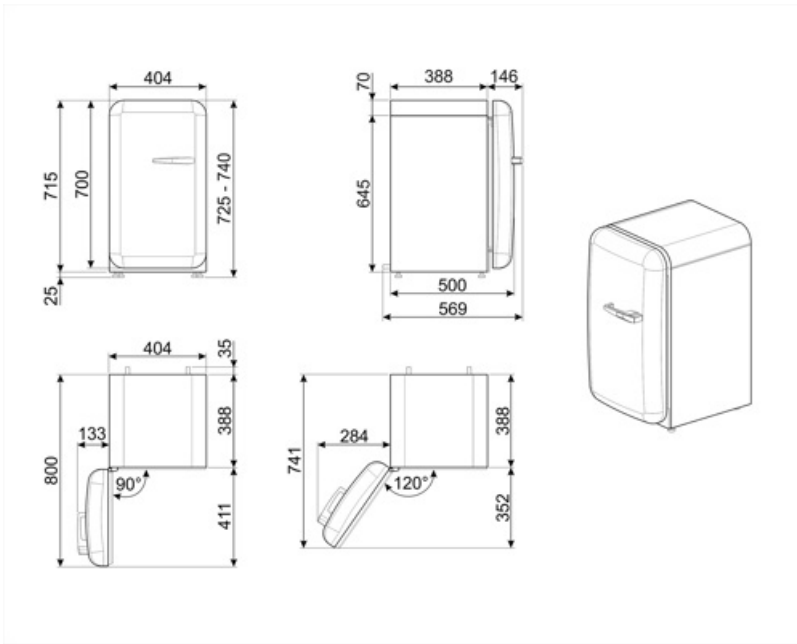

Szerokość	404 mm	Głębokość z uchwytem	570 mm
Głębokość bez uchwytu	500 mm	Głębokość przy otwartych drzwiach pod kątem 90°	800 mm
Wysokość	725 mm	Minimalna odległość od tylnej ściany	30 mm
Szerokość produktu z maksymalnie otwartymi drzwiami	707 mm		