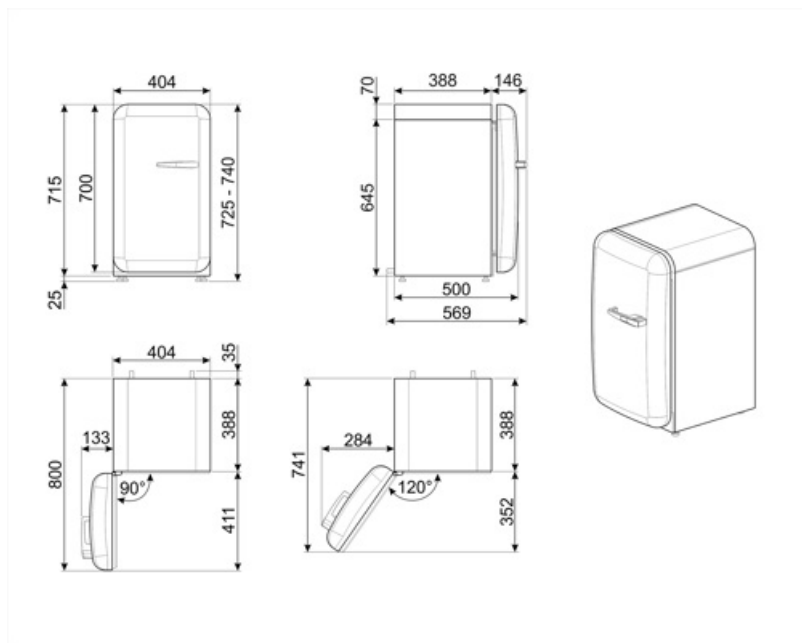

Szerokość	404 mm	Głębokość z uchwytem	570 mm
Głębokość bez uchwytu	500 mm	Głębokość przy otwartych drzwiach pod kątem 90°	800 mm
Wysokość	725 mm	Minimalna odległość od tylnej ściany	30 mm
Szerokość produktu z maksymalnie otwartymi drzwiami	707 mm		