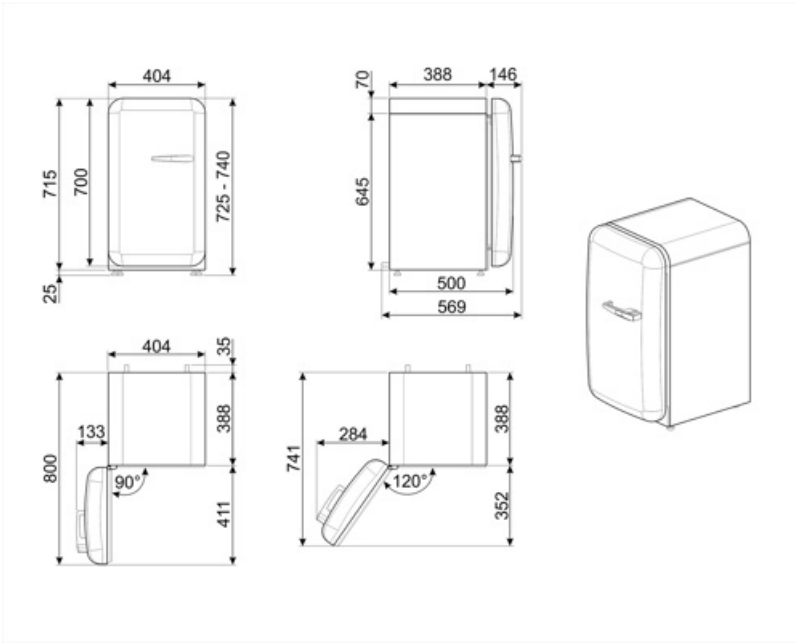

FAB5LBL6

Семейство продуктов	Холодильник
Установка	Отдельностоящий
Категория	Однодверный
Рекомендуемая ширина	До 60 см
Рекомендуемая высота	До 100 см
Тип охлаждения	Статический
Разморозка	Автоматическая
Тип петель (шарнира)	Стандартный
Дверной упор	Слева
Международный артикул (EAN-код)	8017709349837

Логистическая информация

Ширина изделия (мм)	404 мм	Глубина с ручкой	570 мм
Глубина без ручек	500 мм	Глубина с дверцей, открытой на 90°	800 мм
Высота изделия	725 мм	Глубина проставки	30 мм
Ширина с дверцей, открытой на 90° (мм)	707 мм		