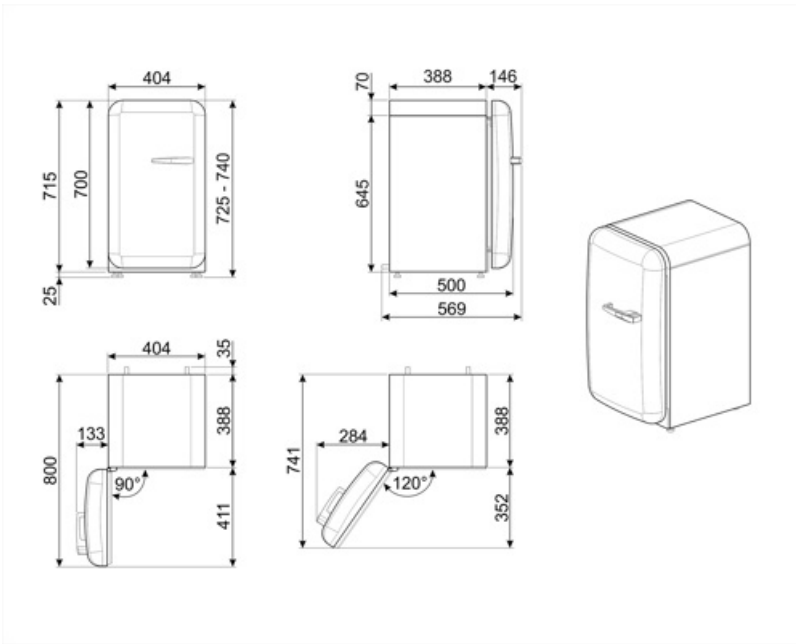

Elektrisk anslutning

Anslutningseffekt	60 W	Frekvens	50 Hz
Ström	0.3 A	Sladdens längd	100 cm
Volt (V)	220-240 V	Typ av kontakt	(F;E) Eurokontakt

Logistisk information

Bredd (mm)	404 mm	Djup med handtag	570 mm
Djup utan handtag	500 mm	Djup med dörr öppen 90°	800 mm
Höjd	725 mm	Djup på distanser	30 mm
Bredd med maximal dörröppning	707 mm		