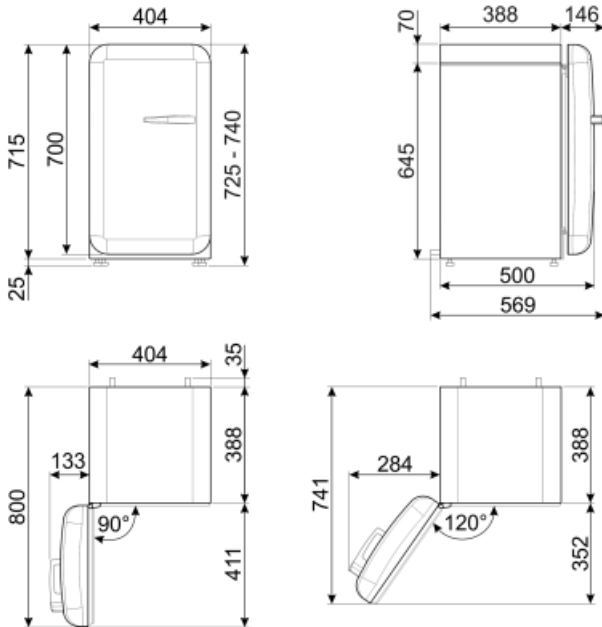

FAB5LCR5

משפחת מוצרים	מקרר
התקנה	נפרד
קטגוריה	דלת אחת
רוחב ייחוס	עד 60
גובה ייחוס	עד 100
סוג קירור	סטטי
הפשרה	אוטומטית
סוג צירים	סטנדרטי
מיקום צירים	שמאלי
קוד EAN	8017709297060

אסתטיקה

סדרה עיצובית	סגנון שנות החמישים	צבע לוגו	כרום
צבע	שמנת	חומר דופן	פלדה
גימור	מבריק	צבע דפנות	שמנת
עיצוב	עגול	Logo	Applied
חומר	מעוצב בחום	צבע פרופיל של מדפי דלת	כרום
ידית	חיצוני	צבע פרופיל מגירות	כרום
סוג ידית	קבוע	צבע פרופיל של מדף זכוכית	כרום
צבע ידית	כרום		

מאפייני תא מקרר

מספר מדפים מתכווננים	2	תאורה פנימית במקרר	כן
סוג מדפים מתכווננים	זכוכית	(סוג תאורה פנימית) (מקרר)	LED

דלת פנימית של מקרר

מספר מדפי דלת מתכווננים	1	מספר מדפי בקבוקים	1
מדפי דלת מתכווננים עם פס תמיכה	כן	מדפי בקבוקים עם פס תמיכה	כן

סכום הנפחים של תאי הקירור והתאים הלא קפואים 34 l
פליטות רעש נישא באוויר 40 dB(A) re 1 pW
קטגוריית אקלים SN, N, ST, T
EEI 79 %

חיבור חשמלי

תקע (F;E) Schuko
דירוג חיבור חשמלי 60 W
זרם 0,3 A

מתח (וולט) 220-240 V
תדר (Hz) 50/60 Hz
אורך כבל חשמל 100 cm