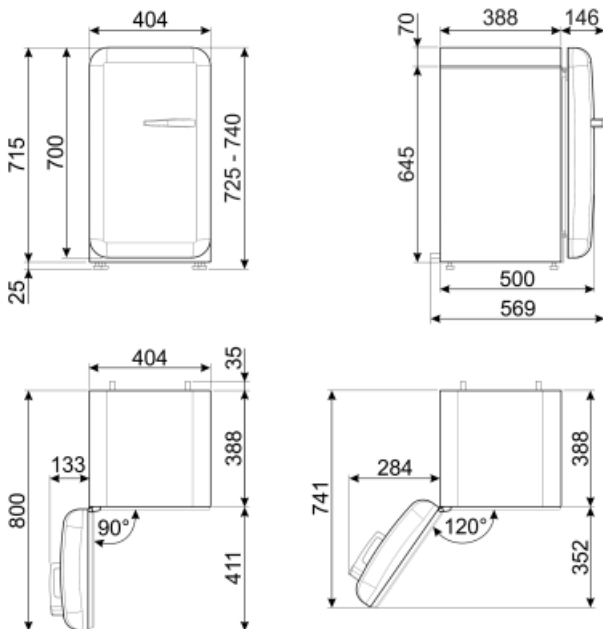

FAB5LCR5

משפחת מוצרים	מקרר
התקנה	נפרד
קטגוריה	דלת אחת
רוחב ייחוס	עד 60
גובה ייחוס	עד 100
סוג קירור	סטטי
הפשרה	אוטומטית
סוג צירים	סטנדרטי
מיקום צירים	שמאלי
קוד EAN	8017709297060

אסתטיקה

סדרה עיצובית	סגנון שנות החמישים	צבע לוגו	כרום
צבע	שמנת	חומר דופן	פלדה
גימור	מבריק	צבע דפנות	שמנת
עיצוב	עגול	Logo	Applied
חומר	מעוצב בחום	צבע פרופיל של מדפי דלת	כרום
ידית	חיצוני	צבע פרופיל מגירות	כרום
סוג ידית	קבוע	צבע פרופיל של מדף זכוכית	כרום
צבע ידית	כרום		

מאפייני תא מקרר

מספר מדפים מתכווננים	2	תאורה פנימית במקרר	כן
סוג מדפים מתכווננים	זכוכית	(סוג תאורה פנימית) במקרר	LED

דלת פנימית של מקרר

מספר מדפי דלת מתכווננים	1	מספר מדפי בקבוקים	1
מדפי דלת מתכווננים עם פס תמיכה	כן	מדפי בקבוקים עם פס תמיכה	כן

סכום הנפחים של תאי הקירור והתאים הלא קפואים 34 l
פליטות רעש נישא באוויר 40 dB(A) re 1pW
קטגוריית אקלים SN, N, ST, T
EEI 79 %

חיבור השמלי

תקע (F;E) Schuko
דירוג חיבור השמלי 60 W
זרם 0,3 A

מתח (וולט) 220-240 V
תדר (Hz) 50/60 Hz
אורך כבל השמל 100 cm