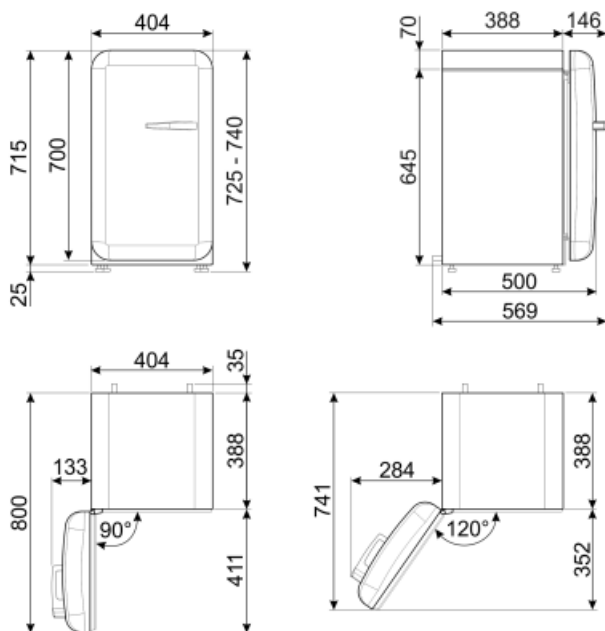

סוג גז קרר

R600a

סוג מדחס
(כמות קרר (גרם)
Foam agent

סטנדרטי
19 g
Cyclopentane

תווית חשמל / ביצועים – שנת 2019

צריכת חשמל שנתי 61 kWh/a
קטגוריית יעילות אנרגטית D
קטגוריית פליטות רעש C
נישא באוויר
נפח נטו כולל 34 l

סכום הנפחים של תאי הקירור והתאים הלא קפואים 34 l
פליטות רעש נישא באוויר 40 dB(A) re 1pW
קטגוריית אקלים SN, N, ST, T
EEI 79 %

חיבור חשמלי

תקע (F;E) Schuko
דירוג חיבור חשמלי 60 W
זרם 0.3 A

מתח (וולט) 220-240 V
תדר (Hz) 50/60 Hz
אורך כבל חשמל 100 cm