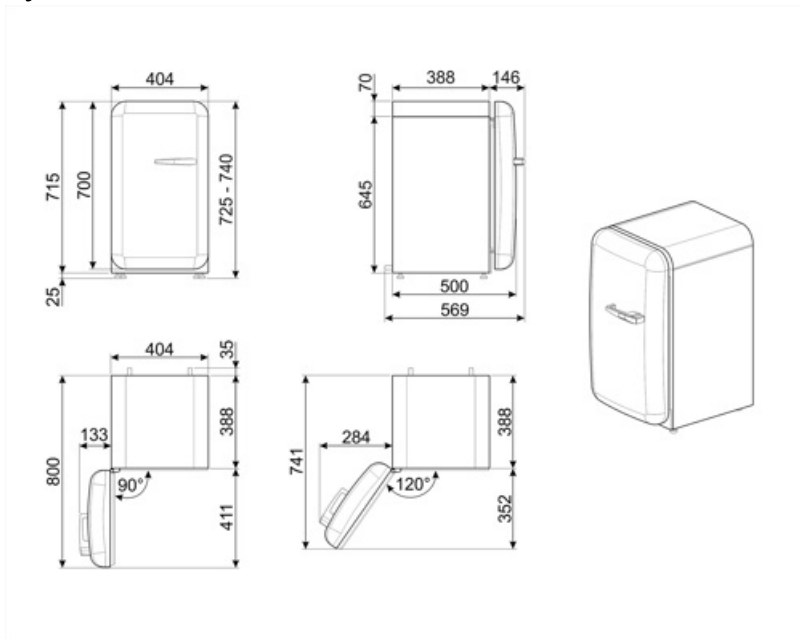

Termék szélesség (mm)	404 mm	Termékmélység fogantyúval	570 mm
Mélység fogantyú nélkül	500 mm	Termékmélység 90°-os szögben nyitott ajtókkal	800 mm
Magasság	725 mm	Távtartó mélysége	30 mm
Termékszélesség nyitott ajtóval	707 mm		