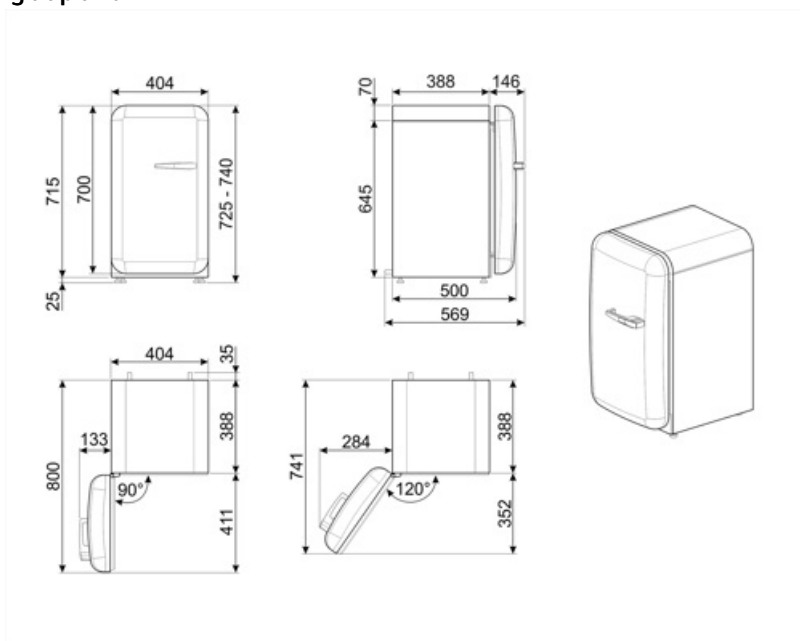

Elektrische aansluiting

Aansluitwaarde	60 W	Frequentie (Hz)	50/60 Hz
Stroom (A)	0,3 A	Lengte voedingskabel	100 cm
Spanning (V)	220-240 V	Stekker	(F;E) Schuko

Logistieke informatie

Breedte product	404 mm	Productdiepte met handgreep	570 mm
Diepte product	500 mm	Productdiepte met deuren op 90° geopend	800 mm
Hoogte product	725 mm	Diepte afstandhouder	30 mm
Productbreedte met deuren maximaal geopend	707 mm		