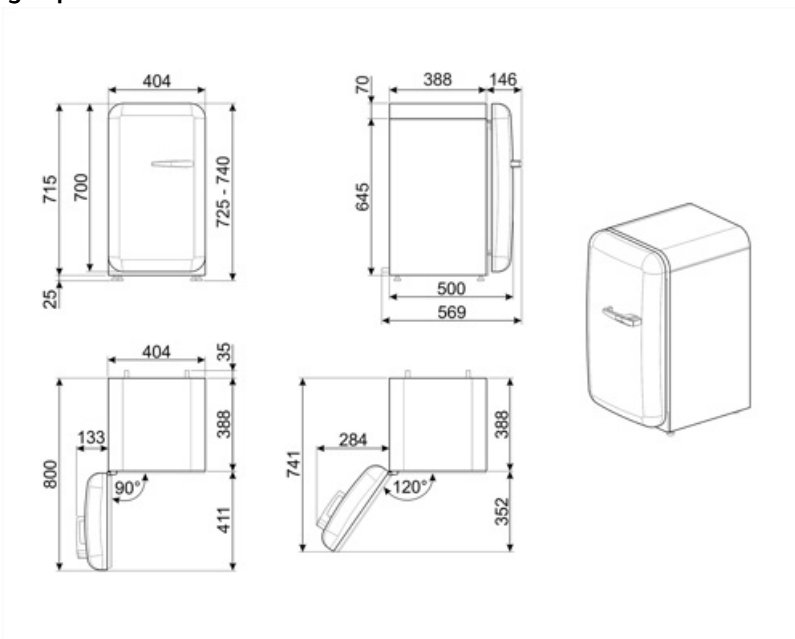

Elektrische aansluiting

Aansluitwaarde	60 W	Frequentie (Hz)	50/60 Hz
Stroom (A)	0,3 A	Lengte voedingskabel	100 cm
Spanning (V)	220-240 V	Stekker	(F;E) Schuko

Logistieke informatie

Breedte product	404 mm	Productdiepte met handgreep	570 mm
Diepte product	500 mm	Productdiepte met deuren op 90° geopend	800 mm
Hoogte product	725 mm	Diepte afstandhouder	30 mm
Productbreedte met deuren maximaal geopend	707 mm		