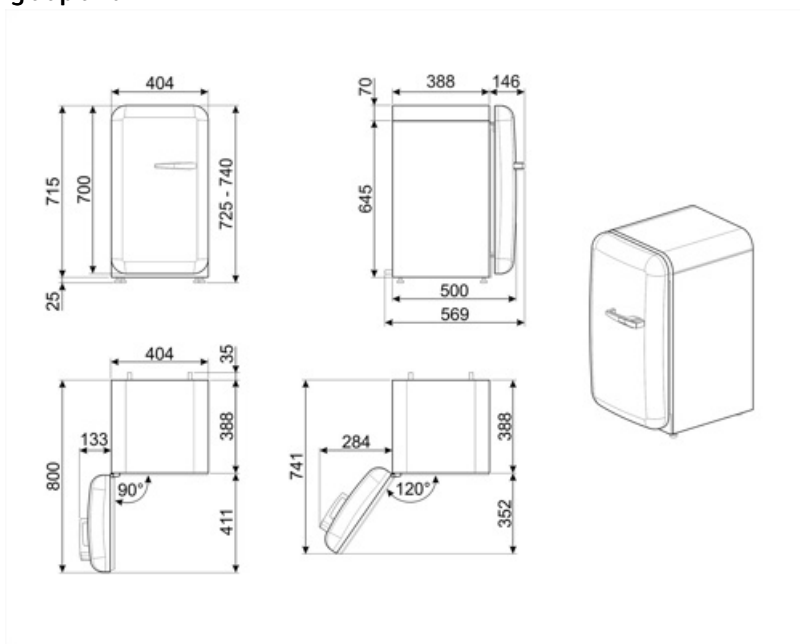

Elektrische aansluiting

Aansluitwaarde	60 W	Frequentie (Hz)	50/60 Hz
Stroom (A)	0.3 A	Lengte voedingskabel	100 cm
Spanning (V)	220-240 V	Stekker	(F;E) Schuko

Logistieke informatie

Breedte product	404 mm	Productdiepte met handgreep	570 mm
Diepte product	500 mm	Productdiepte met deuren op 90° geopend	800 mm
Hoogte product	725 mm	Diepte afstandhouder	30 mm
Productbreedte met deuren maximaal geopend	707 mm		