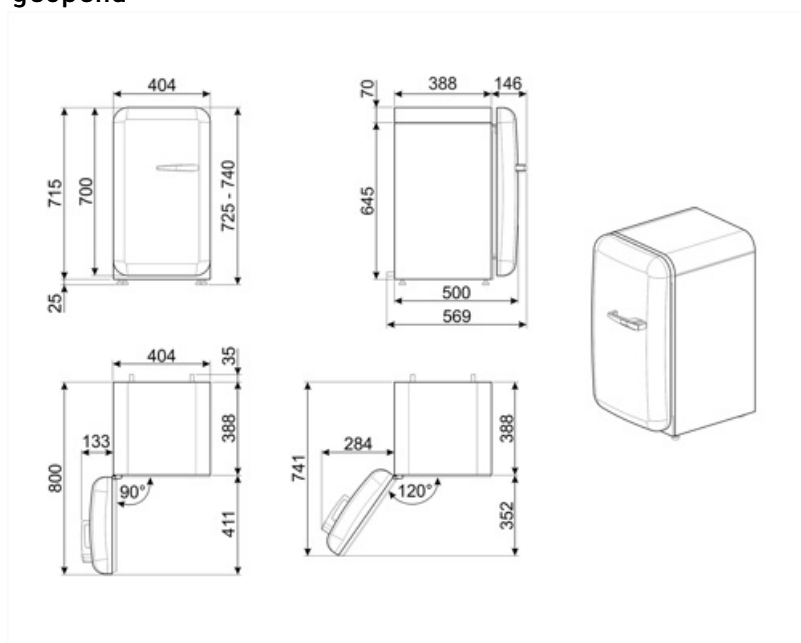

Elektrische aansluiting

Aansluitwaarde	60 W	Frequentie (Hz)	50/60 Hz
Stroom (A)	0,3 A	Lengte voedingskabel	100 cm
Spanning (V)	220-240 V	Stekker	(F;E) Schuko

Logistieke informatie

Breedte product	404 mm	Productdiepte met handgreep	570 mm
Diepte product	500 mm	Productdiepte met deuren op 90° geopend	800 mm
Hoogte product	725 mm	Diepte afstandhouder	30 mm
Productbreedte met deuren maximaal geopend	707 mm		