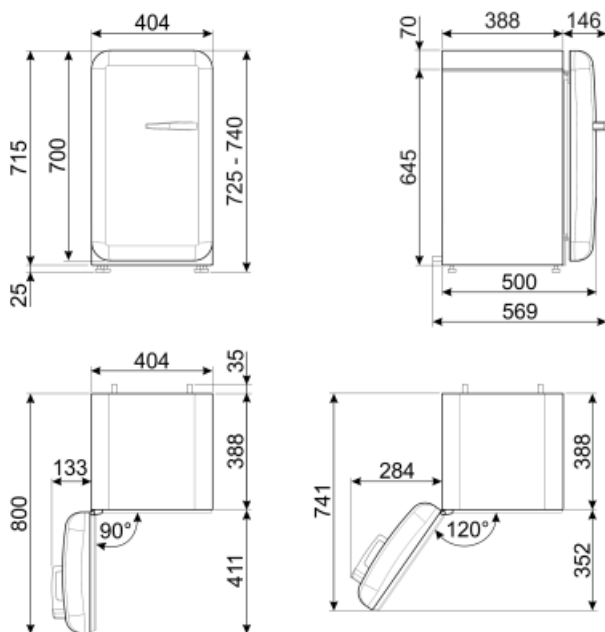

Typ av temperaturkontroll	Elektronisk
Typ av kylgas	R600a
Typ av kompressor	Standard
Mängd kylmedia (gr)	19 g
Skummedel	Cyklopentan

Prestanda/Energimärkning – Reg. 2019

Årlig energianvändning (kWh/år)	61 kWh/a	Summan av lågtemperaturfacket/-ens och kylfacket/-ens volymer	34 l
Energiklass	D	Luftburet akustiskt buller räknat i dB(A) re 1 pW	40 dB(A) re 1pW
Utsläppsklass för luftburet akustiskt buller	C	Klimatklass	SN, N, ST, T
Totalvolym (dm³ eller liter)	34 l	EEl	79 %

Elektrisk anslutning

Typ av kontakt	(F;E) Eurokontakt	Volt (V)	220-240 V
Anslutningseffekt	60 W	Frekvens	50/60 Hz
Ström	0.3 A	Sladdens längd	100 cm