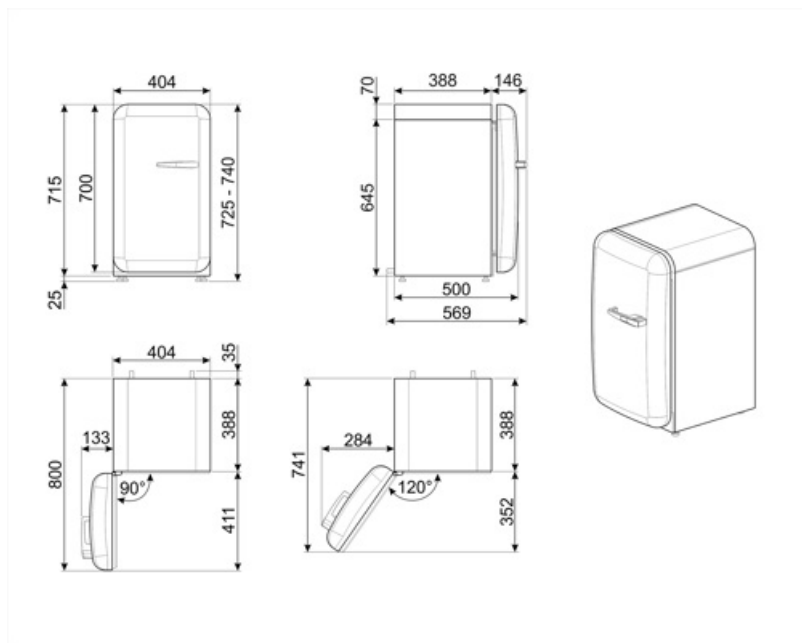

Сила струму (А) 0,3 А

Напряга (В) 220-240 В

Частота струму (Гц) 50 Гц

Довжина електричного
кабелю 100 см

Тип електричної вилки
Европейская вилка для
переменного тока

Логістична інформація

Ширина 404 мм

Глибина без ручок 500 мм

Висота 725 мм

Ширина с дверцей,
открытой на 90° (мм) 707 мм

Глибина з ручками 570 мм

Глибина з дверцятами,
відкритими на 90° 800 мм

Глибина проставки 30 мм

Compatible Accessories

KITCABLE90UK

Кабель с вилкой IEC и вилкой UK