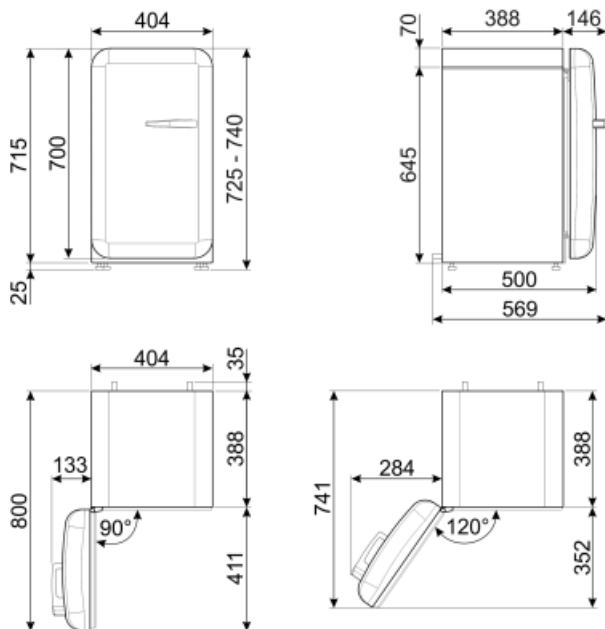

סוג גז קרר

R600a

סוג מדחס
(כמות קרר (גרם)
Foam agent

סטנדרטי
19 g
Cyclopentane

תווית חשמל / ביצועים – שנת 2019

צריכת חשמל שנתי 61 kWh/a
קטגוריית יעילות אנרגטית D
קטגוריית פליטות רעש C
נישא באוויר
נפח נטו כולל 34 l

סכום הנפחים של תאי הקירור והתאים הלא קפואים 34 l
פליטות רעש נישא באוויר 40 dB(A) re 1pW
קטגוריית אקלים SN, N, ST, T
EEI 79 %

חיבור חשמלי

תקע (F;E) Schuko
דירוג חיבור חשמלי 60 W
זרם 0,3 A

מתח (וולט) 220-240 V
תדר (Hz) 50/60 Hz
אורך כבל חשמל 100 cm