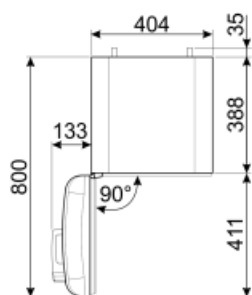

סוג גז קרר

R600a

סוג מדחס
(כמות קרר (גרם)
Foam agent

סטנדרטי
19 g
Cyclopentane

תווית חשמל / ביצועים – שנת 2019

	צריכת חשמל שנתי	61 kWh/a	סכום הנפחים של תאי הקירור והתאים הלא קפואים	34 l
	קטגוריית יעילות אנרגטית	D	פליטות רעש באוויר	40 dB(A) re 1 pW
	קטגוריית פליטות רעש	C	קטגוריית אקלים	SN, N, ST, T
	נישא באוויר		EEI	79 %
	נפח נטו כולל	34 l		

חיבור חשמלי

תקע	(F;E) Schuko	מתח (וולט)	220-240 V
דירוג חיבור חשמלי	60 W	תדר (Hz)	50/60 Hz
זרם	0,3 A	אורך כבל חשמל	100 cm