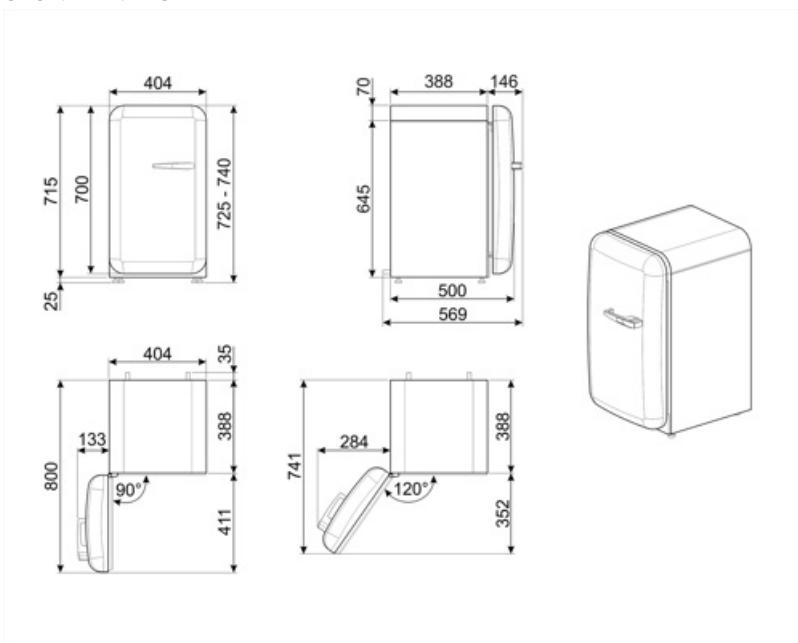

סוג גז קרר	R600a
סוג מדחס	סטנדרטי
(כמות קרר גרם)	19 g
Foam agent	Cyclopentane

תוית השמל / ביצועים – שנת 2019

צריכת השמל שנתית	61 kWh/a	סכום הנפחים של תאי הקירור והתאים הלא קפואים	34 l
קטגוריית יעילות אנרגטית	D	פליטות רעש באוויר	40 dB(A) re 1 pW
קטגוריית פליטות רעש	C	קטגוריית אקלים	SN, N, ST, T
נישא באוויר		EEI	79 %
נפח נטו כולל	34 l		

חיבור השמלי

דירוג חיבור השמלי	60 W	תדר (Hz)	50/60 Hz
זרם	0,3 A	אורך כבל השמל	100 cm
(מתח וולט)	220-240 V	תקע	(F;E) Schuko

מידע לוגיסטי

רוחב	404 mm	עומק מוצר עם ידית	570 mm
עומק ללא ידית	500 mm	עומק מוצר עם דלתות	800 mm
גובה	725 mm	שנפתחות ב-90° מעלות	
רוחב המוצר עם פתיחה מרבית של הדלתות	707 mm	רוחב מרווח	30 mm