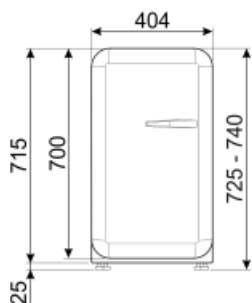

סוג גז קרר

R600a

סוג מדחס
(כמות קרר (גרם)
Foam agent

סטנדרטי
19 g
Cyclopentane

תווית חשמל / ביצועים – שנת 2019

	צריכת חשמל שנתי	61 kWh/a	סכום הנפחים של תאי הקירור והתאים הלא קפואים	34 l
	קטגוריית יעילות אנרגטית	D	פליטות רעש באוויר	40 dB(A) re 1 pW
	קטגוריית פליטות רעש	C	קטגוריית אקלים	SN, N, ST, T
	נישא באוויר		EEI	79 %
	נפח נטו כולל	34 l		

חיבור חשמלי

תקע	(F;E) Schuko	מתח (וולט)	220-240 V
דירוג חיבור חשמלי	60 W	תדר (Hz)	50/60 Hz
זרם	0,3 A	אורך כבל חשמל	100 cm