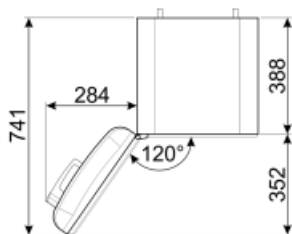

סוג גז קרר

R600a

סוג מדחס
(כמות קרר (גרם)
Foam agent

סטנדרטי
19 g
Cyclopentane

תווית חשמל / ביצועים – שנת 2019

	צריכת חשמל שנתי	61 kWh/a	סכום הנפחים של תאי הקירור והתאים הלא קפואים	34 l
	קטגוריית יעילות אנרגטית	D	פליטות רעש באוויר	40 dB(A) re 1 pW
	קטגוריית פליטות רעש	C	קטגוריית אקלים	SN, N, ST, T
	נישא באוויר		EEI	79 %
	נפח נטו כולל	34 l		

חיבור חשמלי

תקע	(F;E) Schuko	מתח (וולט)	220-240 V
דירוג חיבור חשמלי	60 W	תדר (Hz)	50/60 Hz
זרם	0,3 A	אורך כבל חשמל	100 cm