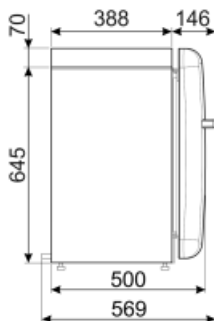

סוג גז קרר

R600a

סוג מדחס
(כמות קרר (גרם)
Foam agent

סטנדרטי
19 g
Cyclopentane

תווית חשמל / ביצועים – שנת 2019

	צריכת חשמל שנתי	61 kWh/a	סכום הנפחים של תאי הקירור והתאים הלא קפואים	34 l
	קטגוריית יעילות אנרגטית	D	פליטות רעש באוויר	40 dB(A) re 1 pW
	קטגוריית פליטות רעש	C	קטגוריית אקלים	SN, N, ST, T
	נישא באוויר		EEI	79 %
	נפח נטו כולל	34 l		

חיבור חשמלי

תקע	(F;E) Schuko	מתח (וולט)	220-240 V
דירוג חיבור חשמלי	60 W	תדר (Hz)	50/60 Hz
זרם	0,3 A	אורך כבל חשמל	100 cm