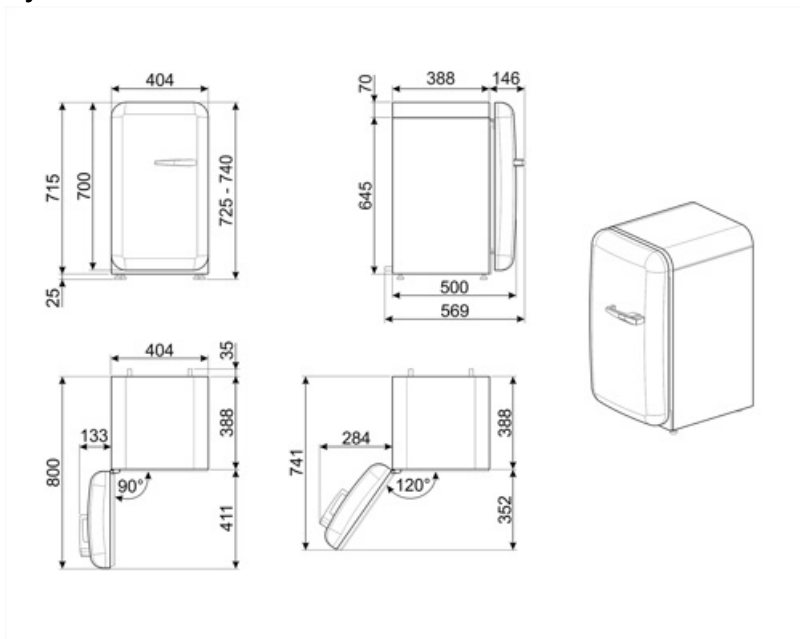

Termék szélesség (mm)	404 mm	Termékmélység fogantyúval	570 mm
Mélység fogantyú nélkül	500 mm	Termékmélység 90°-os szögben nyitott ajtókkal	800 mm
Magasság	725 mm	Távtartó mélysége	30 mm
Termékszélesség nyitott ajtóval	707 mm		