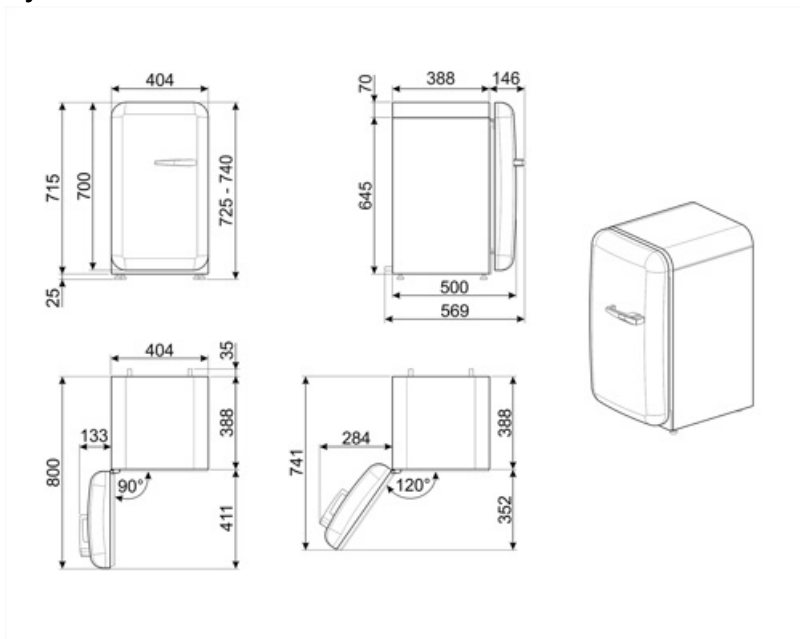

## Logisztikai információk

Termék szélesség (mm)	404 mm	Termékmélység fogantyúval	570 mm
Mélység fogantyú nélkül	500 mm	Termékmélység 90°-os szögben nyitott ajtókkal	800 mm
Magasság	725 mm	Távtartó mélysége	30 mm
Termékszélesség nyitott ajtóval	707 mm		