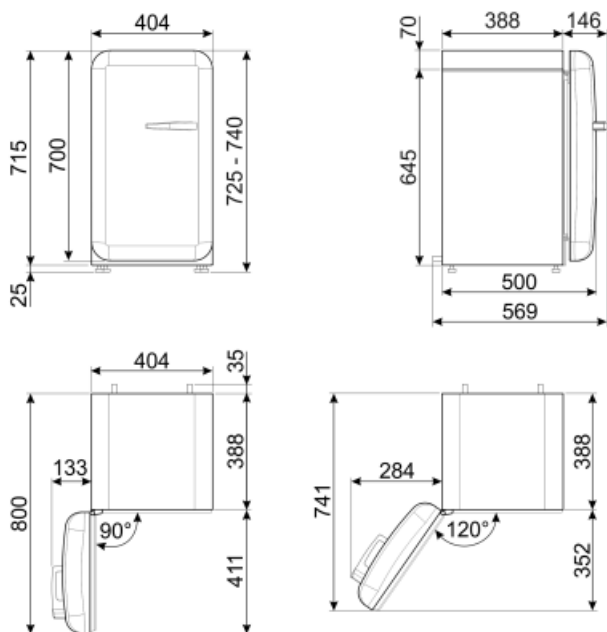

A hőmérséklet-szabályozás típusa	Elektronikus
Hűtőközeg gáz típusa	R600a
A kompresszor típusa	Szabvány
Hűtőközeg mennyisége (gramm)	19 g
Foam agent	Cyclopentane

Teljesítmény / Energiacímke – 2019-es rendelet

Éves energiafogyasztás	61 kWh/a	A hűtőtér(terek) és a nem fagyasztott tér(terek) térfogatának összege	34 l
Energihatékonysági osztály	D	Levegőben terjedő akusztikus zajkibocsátási osztály	40 dB(A) re 1 pW
Levegőben terjedő akusztikus zajkibocsátási osztály	C	Klímaosztály	SN, N, ST, T
Teljes nettó volumen	34 l	EI	79 %

Elektromos csatlakozás

Dugó	(F;E) Schuko	Feszültség (V)	220-240 V
Elektromos csatlakozás névleges értéke	60 W	Frekvencia (Hz)	50/60 Hz
Jelenlegi	0,3 A	Tápkábel hossza	100 cm