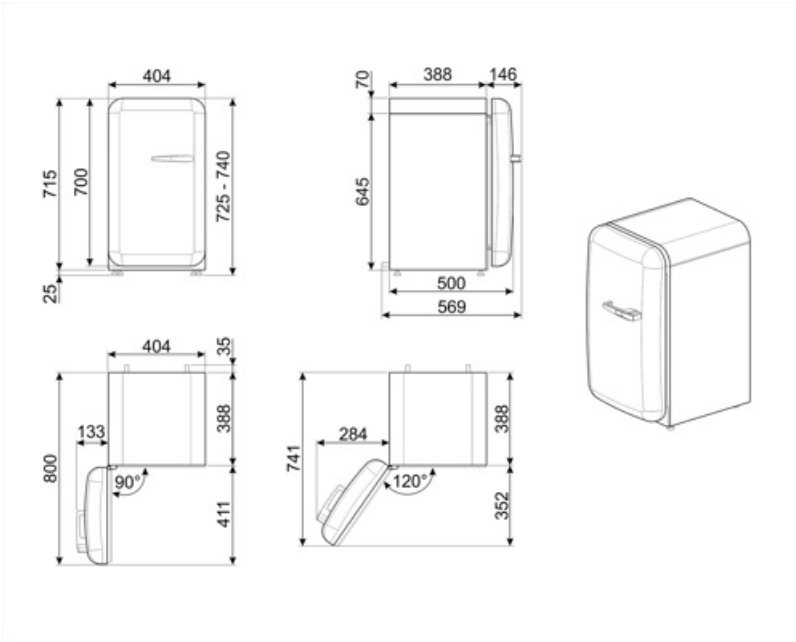

FAB5LOR5

Семейство продуктов	Холодильник
Установка	Отдельностоящий
Категория	Однодверный
Рекомендуемая ширина	До 60 см
Рекомендуемая высота	До 100 см
Тип охлаждения	Статический
Разморозка	Автоматическая
Тип петель (шарнира)	Стандартный
Дверной упор	Слева
Международный артикул (EAN-код)	8017709299477

Логистическая информация

Ширина изделия (мм)	404 мм	Глубина с ручкой	570 мм
Глубина без ручек	500 мм	Глубина с дверцей, открытой на 90°	800 мм
Высота изделия	725 мм	Глубина проставки	30 мм
Ширина с дверцей, открытой на 90° (мм)	707 мм		