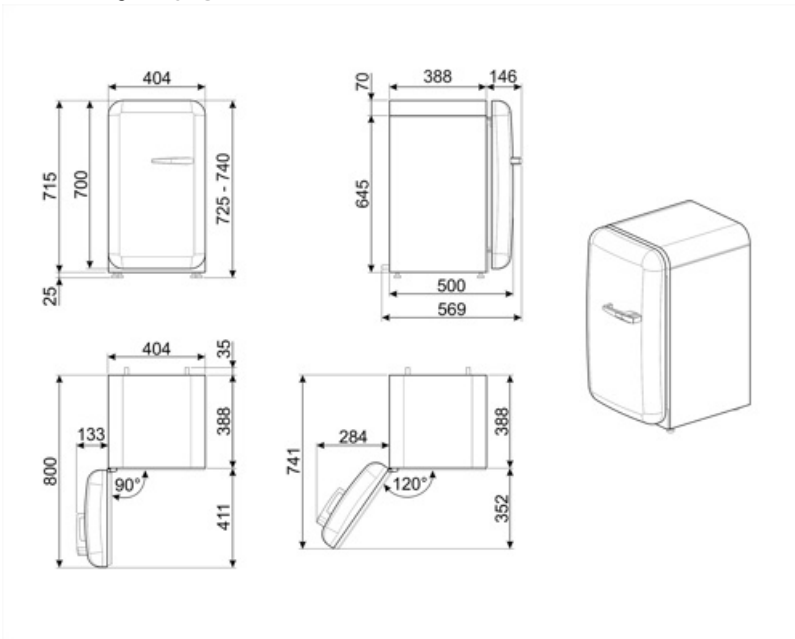

Elektrik Bağlantısı

Elektrik bağlantısı derecesi	60 W	Frekans (Hz)	50/60 Hz
Akım	0,3 A	Güç kaynağı kablo uzunluğu	100 cm
Voltaj (V)	220-240 V	Fiş	(F;E) Schuko

Lojistik Bilgisi

Genişlik	404 mm	Kulp ile ürün derinliği	570 mm
Kulpsuz derinlik	500 mm	Kapılar 90° açıldığında ürün derinliği	800 mm
Yükseklik	725 mm	Ara plaka derinliği	30 mm
Maksimum kapı açıklığı ile ürün genişliği	707 mm		