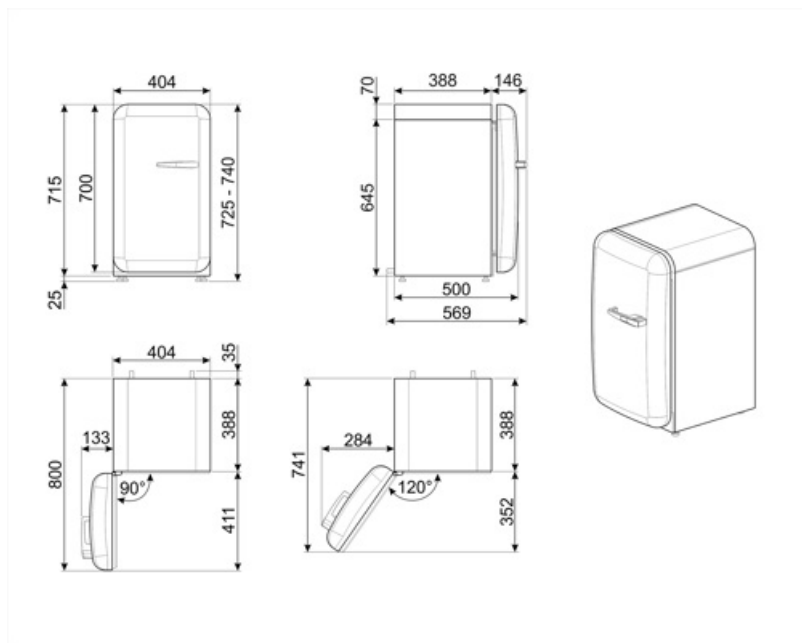

Elektrické připojení

Jmenovitý výkon elektrického připojení	60 W	Kmitočet (Hz)	50 Hz
Stávající	0,3 A	Délka napájecího kabelu	100 cm
Napětí (V)	220-240 V	Zástrčka	(F; E) Schuko

Logistické informace

Šířka	404 mm	Hloubka výrobku s rukojetí	570 mm
Hloubka bez rukojeti	500 mm	Hloubka výrobku s otevřenými dvířky 90°	800 mm
Výška	725 mm	Hloubka rozpěrky	30 mm
Šířka výrobku s maximálním otevřením dvířek	707 mm		