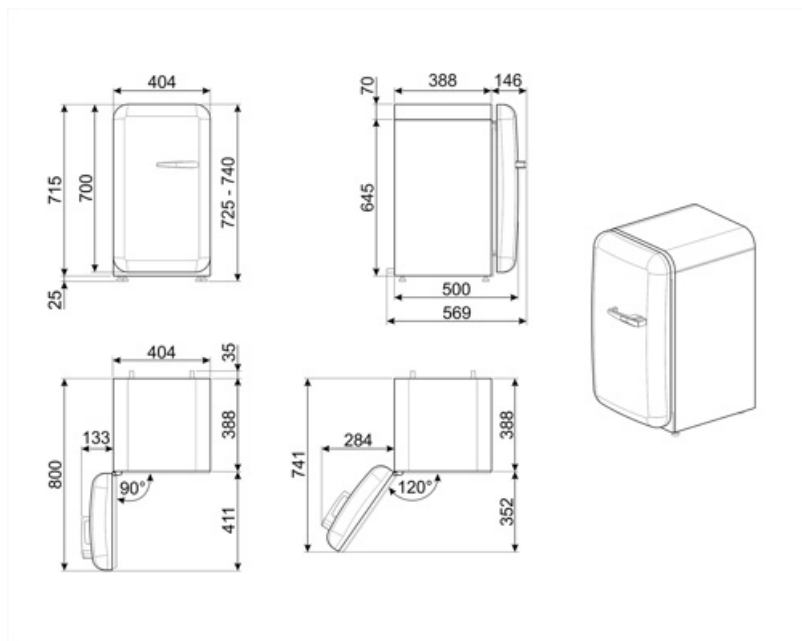

Elektrisk tilkobling

Elektrisk tilkoblingseffekt	60 W	Frekvens (Hz)	50 Hz
Strøm (A)	0,3 A	Lengde på ledning	100 cm
Spenning (V)	220-240 V	Støpseltype	(F;E) Schuko

Logistisk informasjon

Bredde (mm)	404 mm	Produkt dybde med håndtak	570 mm
Dybde uten håndtak	500 mm	Produkt dybde med dørene åpne ved 90 °	800 mm
Høyde med fot	725 mm	Rom dybde	30 mm
Produktbredde ved maksimal døråpning	707 mm		