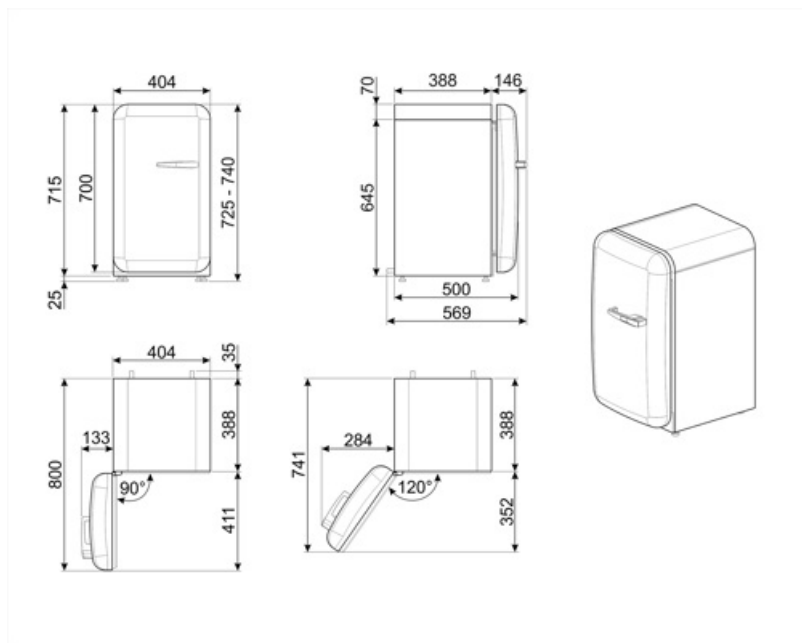

Elektrische aansluiting

Aansluitwaarde	60 W	Frequentie (Hz)	50 Hz
Stroom (A)	0,3 A	Lengte voedingskabel	100 cm
Spanning (V)	220-240 V	Stekker	(F;E) Schuko

Logistieke informatie

Breedte product	404 mm	Productdiepte met handgreep	570 mm
Diepte product	500 mm	Productdiepte met deuren op 90° geopend	800 mm
Hoogte product	725 mm	Diepte afstandhouder	30 mm
Productbreedte met deuren maximaal geopend	707 mm		