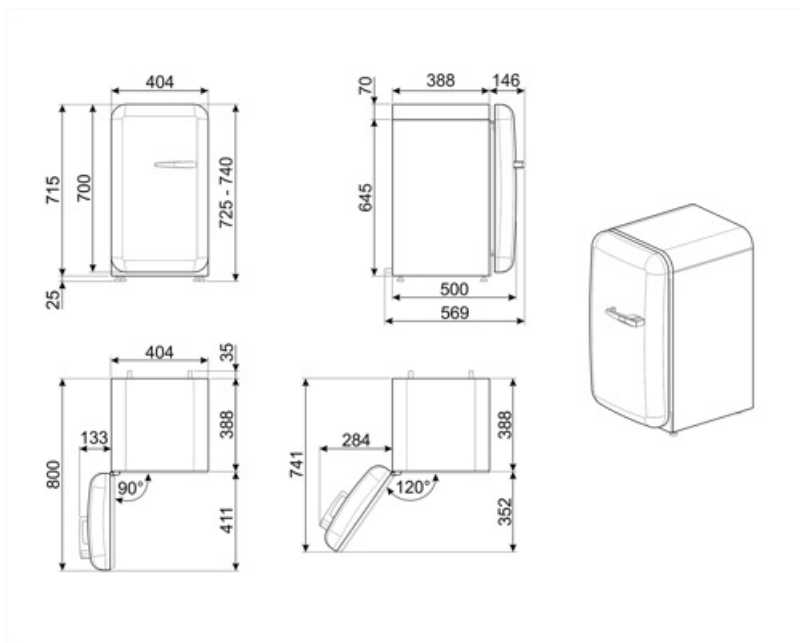

FAB5LOR6

Família	Frigorífico
Instalação	Livre instalação
Categoria	1 porta
Largura de referência	Até 60 cm
Altura de referência	Até 100 cm
Tecnologia	Estático
Descongelação	Automática
Tipo de dobradiças	Livre instalação
Dobradiças	Esquerdo
Código EAN	8017709349905

Ligação elétrica

Potência nominal	60 W	Frequência (Hz)	50 Hz
Corrente (Amperes)	0,3 A	Comprimento do cabo de alimentação	100 cm
Tensão (Volts)	220-240 V	Ficha elétrica	(F;E) Schuko

Dados de logística

Largura	404 mm	Profundidade do produto incluindo o puxador	570 mm
Profundidade (mm)	500 mm	Profundidade do produto com porta aberta a 90°	800 mm
Altura	725 mm	Spacer depth	30 mm
Largura do produto máx. com portas abertas	707 mm		