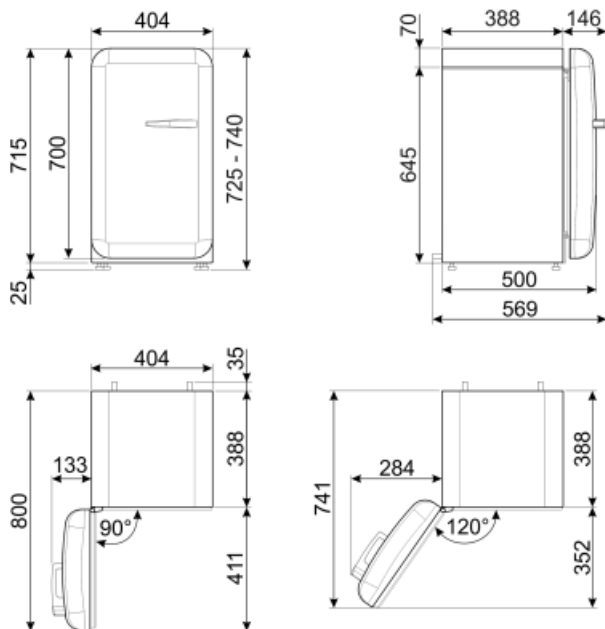

FAB5LPB5

משפחת מוצרים	מקרר
התקנה	נפרד
קטגוריה	דלת אחת
רוחב ייחוס	עד 60
גובה ייחוס	עד 100
סוג קירור	סטטי
הפשרה	אוטומטית
סוג צירים	סטנדרטי
מיקום צירים	שמאלי
קוד EAN	8017709299484

אסתטיקה

סדרה עיצובית	סגנון שנות החמישים	צבע לוגו	כרום
צבע	כחול פסטל	חומר דופן	פלדה
גימור	מבריק	צבע דפנות	כחול פסטל
עיצוב	עגול	Logo	Applied
חומר	מעוצב בחום	צבע פרופיל של מדפי דלת	כרום
ידית	חיצוני	צבע פרופיל מגירות	כרום
סוג ידית	קבוע	צבע פרופיל של מדף זכוכית	כרום
צבע ידית	כרום		

מאפייני תא מקרר

מספר מדפים מתכווננים	2	תאורה פנימית במקרר	כן
סוג מדפים מתכווננים	זכוכית	(סוג תאורה פנימית) במקרר	LED

דלת פנימית של מקרר

מספר מדפי דלת מתכווננים	1	מספר מדפי בקבוקים	1
מדפי דלת מתכווננים עם פס תמיכה	כן	מדפי בקבוקים עם פס תמיכה	כן

סכום הנפחים של תאי הקירור והתאים הלא קפואים 34 l
פליטות רעש נישא באוויר 40 dB(A) re 1 pW
קטגוריית אקלים SN, N, ST, T
EEI 79 %

חיבור חשמלי

תקע (F;E) Schuko
דירוג חיבור חשמלי 60 W
זרם 0,3 A

מתח (וולט) 220-240 V
תדר (Hz) 50/60 Hz
אורך כבל חשמל 100 cm