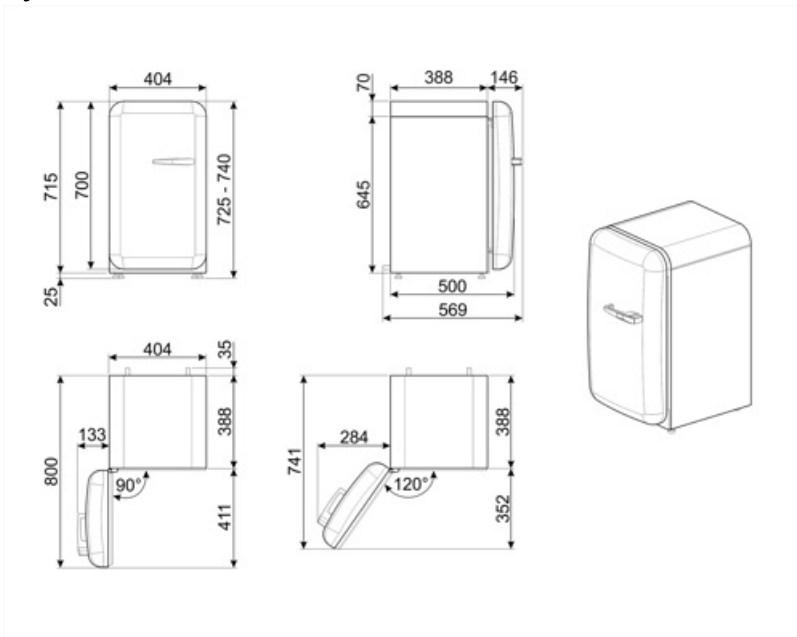

FAB5LPB5

Termékcsalád	Hűtő
Üzembe helyezés	Szabadon álló
Kategória	Egyajtós hűtőszekrény
Referencia szélesség	60 cm-ig cm
Referencia magasság	100 cm-ig cm
Hűtés típusa	Statikus
Leolvasztás	Automatikus
Zsanér típusa	Standard
Zsanér pozíciója	Bal
EAN kód	8017709299484

Termék szélesség (mm)	404 mm	Termékmélység fogantyúval	570 mm
Mélység fogantyú nélkül	500 mm	Termékmélység 90°-os szögben nyitott ajtókkal	800 mm
Magasság	725 mm	Távtartó mélysége	30 mm
Termékszélesség nyitott ajtóval	707 mm		