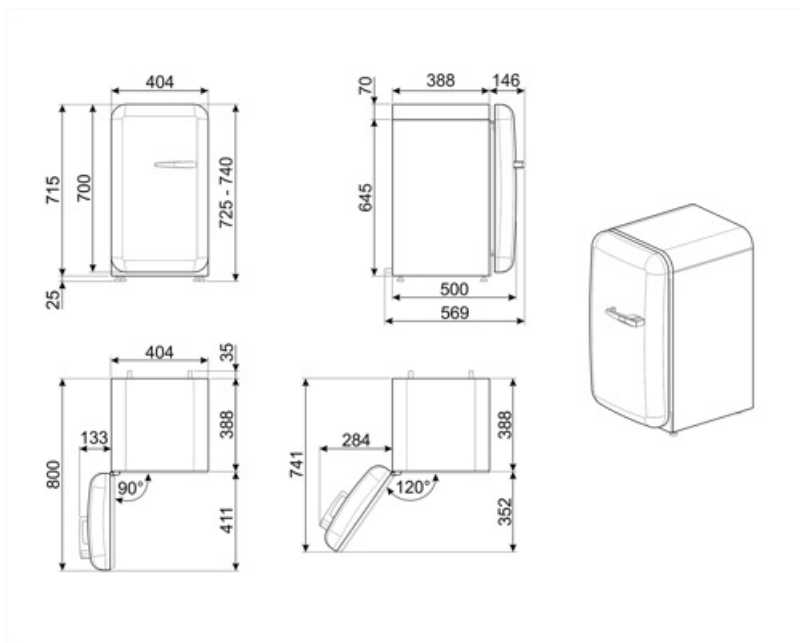

Elektrické připojení

Jmenovitý výkon elektrického připojení	60 W	Kmitočet (Hz)	50 Hz
Stávající	0,3 A	Délka napájecího kabelu	100 cm
Napětí (V)	220-240 V	Zástrčka	(F; E) Schuko

Logistické informace

Šířka	404 mm	Hloubka výrobku s rukojetí	570 mm
Hloubka bez rukojeti	500 mm	Hloubka výrobku s otevřenými dvířky 90°	800 mm
Výška	725 mm	Hloubka rozpěrky	30 mm
Šířka výrobku s maximálním otevřením dvířek	707 mm		