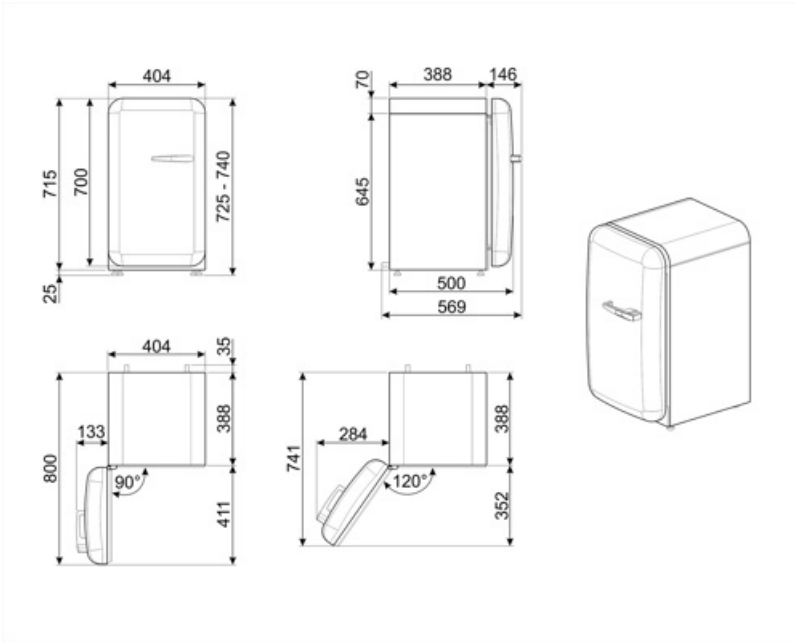

Elektrisk tilslutning

Elektrisk klassificering	60 W	Frekvens (Hz)	50 Hz
Nuværende	0.3 A	Kabellængde	100 cm
Spænding (V)	220-240 V	Stik	(F;E) Schuko

Logistiske oplysninger

Bredde	404 mm	Produktdybde med håndtag	570 mm
Dybde uden håndtag	500 mm	Produktdybde med lågerne åbne ved 90 °	800 mm
Højde med fødder	725 mm	Afstandsstykke dybde	30 mm
Produktbredde med maksimal lågeåbning	707 mm		