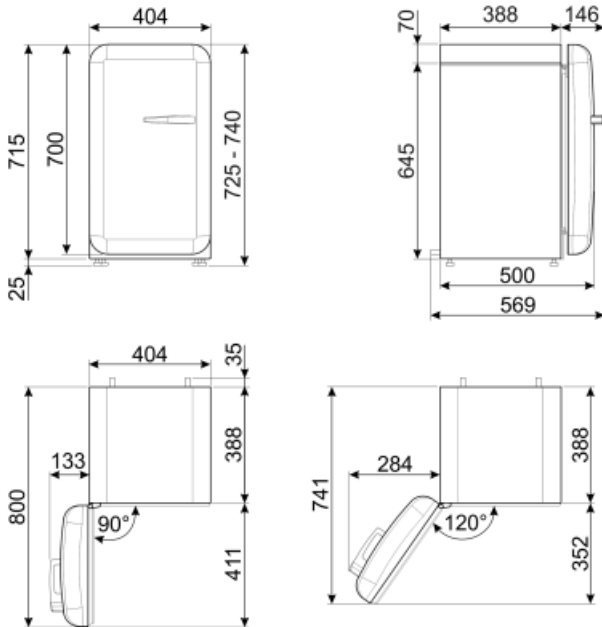

FAB5LPG5

משפחת מוצרים	מקרר
התקנה	נפרד
קטגוריה	דלת אחת
רוחב ייחוס	עד 60
גובה ייחוס	עד 100
סוג קירור	סטטי
הפשרה	אוטומטית
סוג צירים	סטנדרטי
מיקום צירים	שמאלי
קוד EAN	8017709299491

אסתטיקה

סדרה עיצובית	סגנון שנות החמישים	צבע לוגו	כרום
צבע	ירוק פסטל	חומר דופן	פלדה
גימור	מבריק	צבע דפנות	ירוק פסטל
עיצוב	עגול	Logo	Applied
חומר	מעוצב בחום	צבע פרופיל של מדפי דלת	כרום
ידית	חיצוני	צבע פרופיל מגירות	כרום
סוג ידית	קבוע	צבע פרופיל של מדף זכוכית	כרום
צבע ידית	כרום		

מאפייני תא מקרר

מספר מדפים מתכווננים	2	תאורה פנימית במקרר	כן
סוג מדפים מתכווננים	זכוכית	(סוג תאורה פנימית) במקרר	LED

דלת פנימית של מקרר

מספר מדפי דלת מתכווננים	1	מספר מדפי בקבוקים	1
מדפי דלת מתכווננים עם פס תמיכה	כן	מדפי בקבוקים עם פס תמיכה	כן

סכום הנפחים של תאי הקירור והתאים הלא קפואים 34 l
פליטות רעש נישא באוויר 40 dB(A) re 1pW
קטגוריית אקלים SN, N, ST, T
EEI 79 %

חיבור חשמלי

תקע (F;E) Schuko
דירוג חיבור חשמלי 60 W
זרם 0.3 A

מתח (וולט) 220-240 V
תדר (Hz) 50/60 Hz
אורך כבל חשמל 100 cm