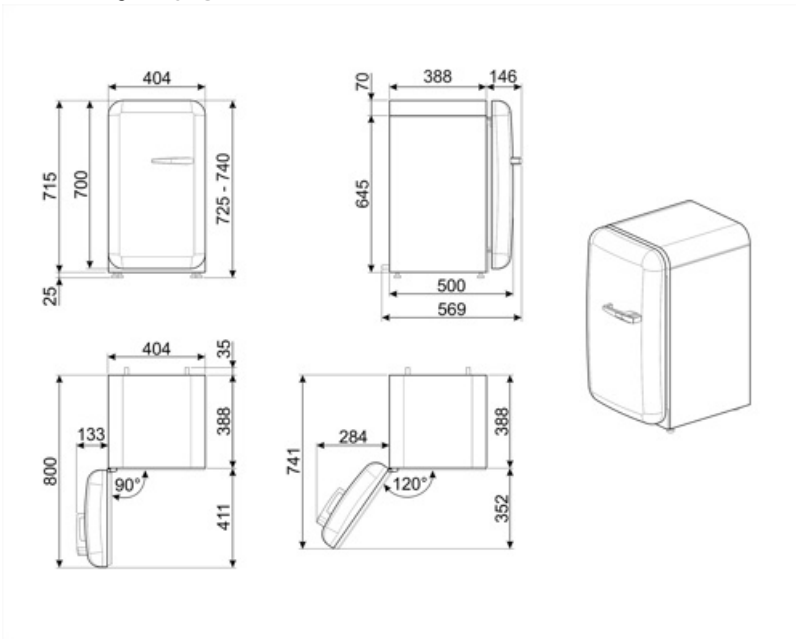

## Lojistik Bilgisi

Genişlik	404 mm	Kulp ile ürün derinliği	570 mm
Kulpsuz derinlik	500 mm	Kapılar 90° açıldığında ürün derinliği	800 mm
Yükseklik	725 mm	Ara plaka derinliği	30 mm
Maksimum kapı açıklığı ile ürün genişliği	707 mm		