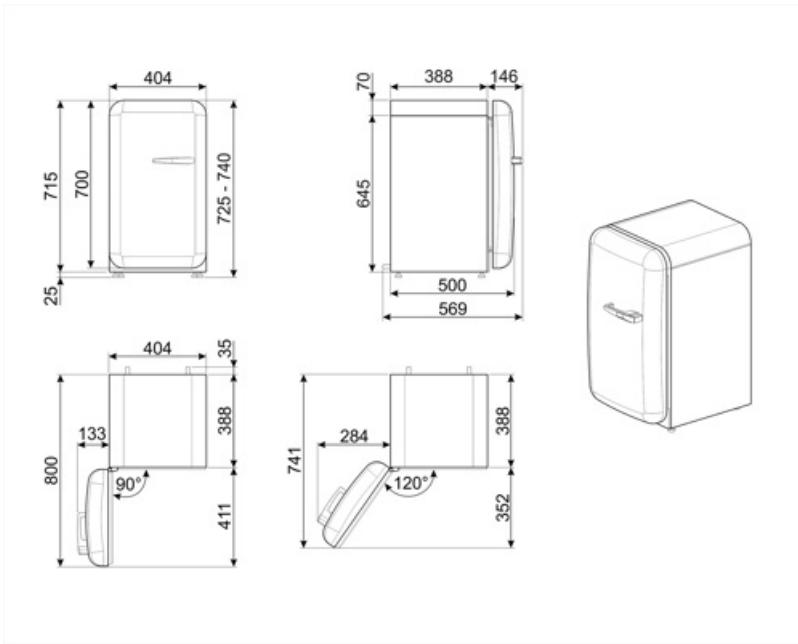

ΗΛΕΚΤΡΙΚΗ ΣΥΝΔΕΣΗ

Ονομαστική ισχύς	60 W	Συχνότητα (Hz)	50 Hz
Ένταση ρεύματος	0.3 A	Μήκος καλωδίου τροφοδοσίας	100 cm
Τάση (V)	220-240 V	Φις	(F;E) Σούκο

ΔΙΑΣΤΑΣΕΙΣ

Πλάτος (mm)	404 mm	Βάθος με λαβή	570 mm
Βάθος χωρίς λαβή	500 mm	Βάθος με τις πόρτες ανοιχτές στις 90°	800 mm
ΥΨΟΣ	725 mm	Βάθος αποστάτη	30 mm
Πλάτος με μέγιστο άνοιγμα πόρτας	707 mm		